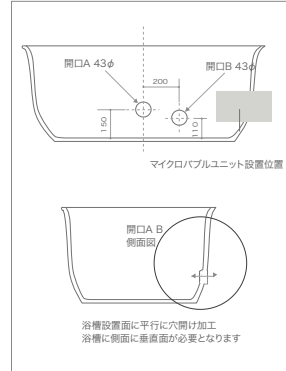

たくみび ■マイクロバブル付き 癒匠美 仕様

※下部直径および下部幅は上部直径および幅より26~33cmマイナスとなります。