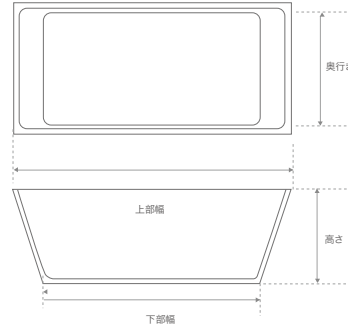

たくみ ■標準 癒匠 仕様