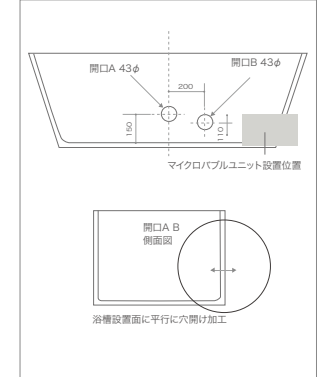

たくみび ■マイクロバブル付き 癒匠美 仕様

※下部直径および下部幅は上部直径および幅より33cmマイナスとなります。

商品番号	サイズ	重量	容量	価格(税込)	
				癒匠	癒匠美
HLRO-0001	上部直径 130×高さ 52cm(下部直径 97cm)	約 190kg	473ℓ	¥1,272,000	¥1,781,000
HLRO-0002	上部直径 140×高さ 52cm(下部直径 107cm)	約 226kg	560ℓ	¥1,603,000	¥2,108,000
HLRO-0003	上部直径 150×高さ 52cm(下部直径 117cm)	約 250kg	655ℓ	¥2,122,000	¥2,637,000
HLRO-0004	上部直径 160×高さ 52cm(下部直径 127cm)	約 277kg	757ℓ	¥2,416,000	¥2,922,000
HLRO-0005	上部直径 170×高さ 52cm(下部直径 137cm)	約 303kg	866ℓ	¥2,658,000	¥3,166,000
HLRO-0006	上部直径 180×高さ 52cm(下部直径 147cm)	約 330kg	983ℓ	¥3,156,000	¥3,676,000

商品番号	サイズ	重量	容量	価格(税込)	
				癒匠	癒匠美
HLOV-0001	上部幅 130×奥行き 800×高さ 52cm(下部直径 104cm)	約 125kg	280ℓ	¥1,272,000	¥1,778,000
HLOV-0002	上部幅 140×奥行き 860×高さ 52cm(下部直径 112cm)	約 145kg	330ℓ	¥1,455,000	¥1,960,000
HLOV-0003	上部幅 150×奥行き 930×高さ 52cm(下部直径 119cm)	約 165kg	380ℓ	¥1,476,000	¥1,980,000
HLOV-0004	上部幅 160×奥行き 990×高さ 52cm(下部直径 127cm)	約 195kg	426ℓ	¥1,569,000	¥2,077,000

商品番号	サイズ	重量	容量	価格(税込)	
				癒匠	癒匠美
HLSQ-0001	上部幅 150×奥行き 710×高さ 51cm(下部直径 117cm)	約 185kg	390ℓ	¥1,465,000	¥1,969,000
HLSQ-0002	上部幅 160×奥行き 710×高さ 51cm(下部直径 127cm)	約 205kg	430ℓ	¥1,558,000	¥2,066,000
HLSQ-0003	上部幅 170×奥行き 800×高さ 51cm(下部直径 137cm)	約 220kg	515ℓ	¥1,756,000	¥2,270,000
HLSQ-0004	上部幅 180×奥行き 800×高さ 51cm(下部直径 147cm)	約 230kg	550ℓ	¥2,128,000	¥2,637,000

※表示価格は2023年4月からの価格改定後の税込価格にて表記しております。