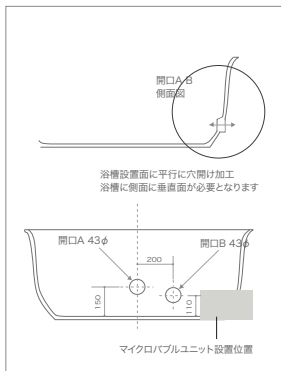

たくみび ■マイクロバブル付き 癒匠美 仕様

※下部直径および下部幅は上部直径および幅より32~34cmマイナスとなります。