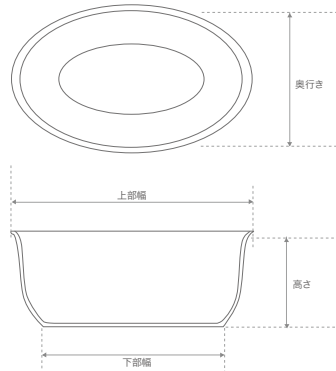

たくみ ■標準 癒匠 仕様