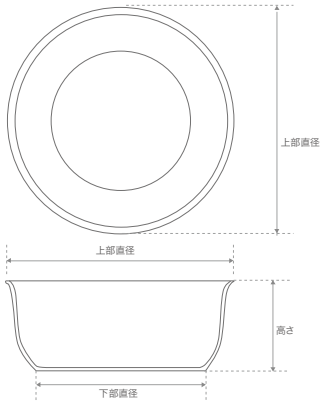

HEALING CERAMIC BATH SHIGARAKI

たくみ ■TAKUMI 癒匠

癒匠の陶浴槽は信楽のラジウムを含む陶土を原料に、パドガシュタイン鉱石パウダーとホルミシス効果・遠赤外線効果・マイナスイオン効果を誇る高機能なラジミックスパウダーを釉薬にブレンドし焼成したまったく新しいヒーリングラドンスパです。

たくみび ■TAKUMI BI 癒匠美(マイクロバブル搭載)

癒匠タイプの信楽焼セラミックバスにマイクロバブル機能を搭載した世界初画期的なラグジュアリーモデル、それが癒匠美です。

※マイクロバブルとは

超微細 4~12 μ m の最少レベルな泡を大量発生するマイクロバブルバス。スイッチひとつでマイクロバブルを噴出。お湯をはっただけのいつものお風呂をあっという間にミルク風呂のような乳白色の「泡風呂」に変えます。この湯あたりまろやかな泡風呂は、石鹸や入浴剤を必要としません。お湯に浸かっているだけで、酸素を豊富に含んだ無数の超微細な泡が身体の汚れをさっぱりきれいにしてくれます。お風呂上がりの肌はしっとりスベスベ、芯からポカポカ、一日の身体の汚れもすっきり洗い落とします。

※マイクロバブルバスは日本建築学会が提案する騒音等級の1級（ホテルや集合住宅に適用）をクリアしているので、階下・隣室への騒音の心配はありません。

Round 新丸型

HEALING STYLE

Oval 楕円型

HEALING STYLE

Square 角型

HEALING STYLE

たくみ ■標準 癒匠 仕様