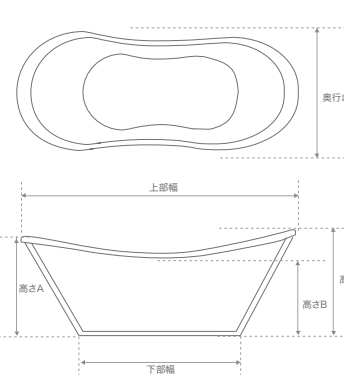

## Maru

丸型

たくみ 標準 癒匠 仕様

たくみび マイクロバブル付き 癒匠美 仕様

※下部直径および下部幅は上部直径および幅より17.5~19cmマイナスとなります。

## Koban

小判型

たくみ 標準 癒匠 仕様

たくみび マイクロバブル付き 癒匠美 仕様

※下部直径および下部幅は上部直径および幅より17.5~19cmマイナスとなります。

## Special

特注モデル

たくみ 標準 癒匠 仕様

たくみび マイクロバブル付き 癒匠美 仕様

※下部直径および下部幅は上部直径および幅より約70cmマイナスとなります。

商品番号	サイズ	重量	容量	価格(税込)	
				癒匠	癒匠美
HLCB-0001	上部直径 90×高さ 55cm(下部直径 72cm)	約 128kg	245ℓ	¥755,000	¥1,255,000
HLCB-0002	上部直径 120×高さ 60cm(下部直径 102cm)	約 193kg	484ℓ	¥978,000	¥1,483,000
HLCB-0003	上部直径 150×高さ 60cm(下部直径 132cm)	約 268kg	803ℓ	¥1,774,000	¥2,276,000

商品番号	サイズ	重量	容量	価格(税込)	
				癒匠	癒匠美
HLCB-0004	上部幅 120×奥行き 75×高さ 58cm(下部幅 101cm)	約 122kg	296ℓ	¥978,000	¥1,487,000
HLCB-0005	上部幅 150×奥行き 85×高さ 58cm(下部幅 132cm)	約 194kg	452ℓ	¥1,307,000	¥1,814,000
HLCB-0006	上部幅 180×奥行き 95×高さ 58cm(下部幅 162.5cm)	約 231kg	566ℓ	¥1,769,000	¥2,284,000