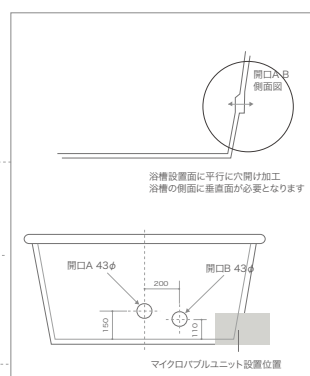

## Maru

丸型

たくみ 標準 癒匠 仕様

たくみび マイクロバブル付き 癒匠美 仕様

※下部直径および下部幅は上部直径および幅より17.5~19cmマイナスとなります。

## Koban

小判型

たくみ 標準 癒匠 仕様

たくみび マイクロバブル付き 癒匠美 仕様

※下部直径および下部幅は上部直径および幅より17.5~19cmマイナスとなります。

## Special

特注モデル

たくみ 標準 癒匠 仕様

たくみび マイクロバブル付き 癒匠美 仕様

※下部直径および下部幅は上部直径および幅より約70cmマイナスとなります。

商品番号	サイズ	重量	容量	価格(税込)	
				癒匠	癒匠美
HLCB-0001	上部直径 90×高さ 55cm(下部直径 72cm)	約 128kg	245ℓ	¥755,000	¥1,255,000
HLCB-0002	上部直径 120×高さ 60cm(下部直径 102cm)	約 193kg	484ℓ	¥978,000	¥1,483,000
HLCB-0003	上部直径 150×高さ 60cm(下部直径 132cm)	約 268kg	803ℓ	¥1,774,000	¥2,276,000

商品番号	サイズ	重量	容量	価格(税込)	
				癒匠	癒匠美
HLCB-0004	上部幅 120×奥行き 75×高さ 58cm(下部幅 101cm)	約 122kg	296ℓ	¥978,000	¥1,487,000
HLCB-0005	上部幅 150×奥行き 85×高さ 58cm(下部幅 132cm)	約 194kg	452ℓ	¥1,307,000	¥1,814,000
HLCB-0006	上部幅 180×奥行き 95×高さ 58cm(下部幅 162.5cm)	約 231kg	566ℓ	¥1,769,000	¥2,284,000