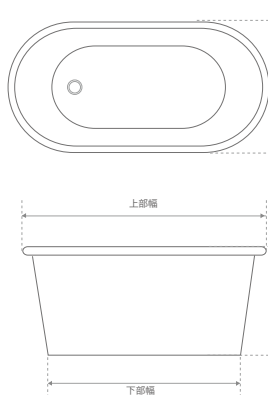

## Maru

丸型

たくみ 標準 癒匠 仕様

たくみび マイクロバブル付き 癒匠美 仕様

※下部直径および下部幅は上部直径および幅より17.5~19cmマイナスとなります。

## Koban

小判型

たくみ 標準 癒匠 仕様

たくみび マイクロバブル付き 癒匠美 仕様

※下部直径および下部幅は上部直径および幅より17.5~19cmマイナスとなります。

## Special

特注モデル

たくみ 標準 癒匠 仕様

たくみび マイクロバブル付き 癒匠美 仕様

※下部直径および下部幅は上部直径および幅より約70cmマイナスとなります。

商品番号	サイズ	重量	容量	価格(税込)	
				癒匠	癒匠美
HLCB-0001	上部直径 90×高さ 55cm(下部直径 72cm)	約 128kg	245ℓ	¥755,000	¥1,255,000
HLCB-0002	上部直径 120×高さ 60cm(下部直径 102cm)	約 193kg	484ℓ	¥978,000	¥1,483,000
HLCB-0003	上部直径 150×高さ 60cm(下部直径 132cm)	約 268kg	803ℓ	¥1,774,000	¥2,276,000

商品番号	サイズ	重量	容量	価格(税込)	
				癒匠	癒匠美
HLCB-0004	上部幅 120×奥行き 75×高さ 58cm(下部幅 101cm)	約 122kg	296ℓ	¥978,000	¥1,487,000
HLCB-0005	上部幅 150×奥行き 85×高さ 58cm(下部幅 132cm)	約 194kg	452ℓ	¥1,307,000	¥1,814,000
HLCB-0006	上部幅 180×奥行き 95×高さ 58cm(下部幅 162.5cm)	約 231kg	566ℓ	¥1,769,000	¥2,284,000