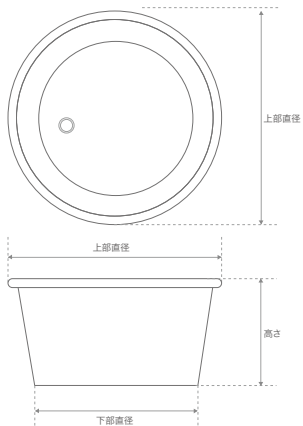

## Maru

丸型

たくみ 標準 癒匠 仕様

たくみび マイクロバブル付き 癒匠美 仕様

※下部直径および下部幅は上部直径および幅より17.5~19cmマイナスとなります。

## Koban

小判型

たくみ 標準 癒匠 仕様

たくみび マイクロバブル付き 癒匠美 仕様

※下部直径および下部幅は上部直径および幅より17.5~19cmマイナスとなります。

## Special

特注モデル

たくみ 標準 癒匠 仕様

たくみび マイクロバブル付き 癒匠美 仕様

※下部直径および下部幅は上部直径および幅より約70cmマイナスとなります。

商品番号	サイズ	重量	容量	価格(税込)	
				癒匠	癒匠美
HLCB-0001	上部直径 90×高さ 55cm(下部直径 72cm)	約 128kg	245ℓ	¥755,000	¥1,255,000
HLCB-0002	上部直径 120×高さ 60cm(下部直径 102cm)	約 193kg	484ℓ	¥978,000	¥1,483,000
HLCB-0003	上部直径 150×高さ 60cm(下部直径 132cm)	約 268kg	803ℓ	¥1,774,000	¥2,276,000