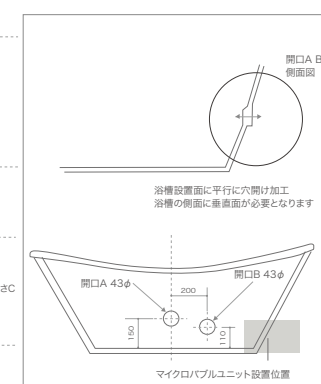

## Maru

丸型

たくみ 標準 癒匠 仕様

たくみび マイクロバブル付き 癒匠美 仕様

※下部直径および下部幅は上部直径および幅より17.5~19cmマイナスとなります。

## Koban

小判型

たくみ 標準 癒匠 仕様

たくみび マイクロバブル付き 癒匠美 仕様

※下部直径および下部幅は上部直径および幅より17.5~19cmマイナスとなります。

## Special

特注モデル

たくみ 標準 癒匠 仕様

たくみび マイクロバブル付き 癒匠美 仕様

※下部直径および下部幅は上部直径および幅より約70cmマイナスとなります。

商品番号	サイズ	重量	容量	価格(税込)	
				癒匠	癒匠美
HLCB-0001	上部直径 90×高さ 55cm(下部直径 72cm)	約 128kg	245ℓ	¥755,000	¥1,255,000
HLCB-0002	上部直径 120×高さ 60cm(下部直径 102cm)	約 193kg	484ℓ	¥978,000	¥1,483,000
HLCB-0003	上部直径 150×高さ 60cm(下部直径 132cm)	約 268kg	803ℓ	¥1,774,000	¥2,276,000

商品番号	サイズ	重量	容量	価格(税込)	
				癒匠	癒匠美
HLCB-0004	上部幅 120×奥行き 75×高さ 58cm(下部幅 101cm)	約 122kg	296ℓ	¥978,000	¥1,487,000
HLCB-0005	上部幅 150×奥行き 85×高さ 58cm(下部幅 132cm)	約 194kg	452ℓ	¥1,307,000	¥1,814,000
HLCB-0006	上部幅 180×奥行き 95×高さ 58cm(下部幅 162.5cm)	約 231kg	566ℓ	¥1,769,000	¥2,284,000