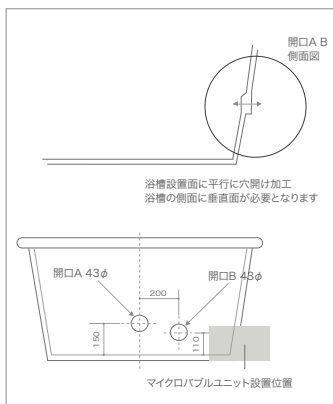

## Maru

丸型

たくみ 標準 癒匠 仕様

たくみび マイクロバブル付き 癒匠美 仕様

※下部直径および下部幅は上部直径および幅より17.5~19cmマイナスとなります。

## Koban

小判型

たくみ 標準 癒匠 仕様

たくみび マイクロバブル付き 癒匠美 仕様

※下部直径および下部幅は上部直径および幅より17.5~19cmマイナスとなります。

## Special

特注モデル

たくみ 標準 癒匠 仕様

たくみび マイクロバブル付き 癒匠美 仕様

※下部直径および下部幅は上部直径および幅より約70cmマイナスとなります。

商品番号	サイズ	重量	容量	価格(税込)	
				癒匠	癒匠美
HLCB-0001	上部直径 90×高さ 55cm(下部直径 72cm)	約 128kg	245ℓ	¥755,000	¥1,255,000
HLCB-0002	上部直径 120×高さ 60cm(下部直径 102cm)	約 193kg	484ℓ	¥978,000	¥1,483,000
HLCB-0003	上部直径 150×高さ 60cm(下部直径 132cm)	約 268kg	803ℓ	¥1,774,000	¥2,276,000

商品番号	サイズ	重量	容量	価格(税込)	
				癒匠	癒匠美
HLCB-0004	上部幅 120×奥行き 75×高さ 58cm(下部幅 101cm)	約 122kg	296ℓ	¥978,000	¥1,487,000
HLCB-0005	上部幅 150×奥行き 85×高さ 58cm(下部幅 132cm)	約 194kg	452ℓ	¥1,307,000	¥1,814,000
HLCB-0006	上部幅 180×奥行き 95×高さ 58cm(下部幅 162.5cm)	約 231kg	566ℓ	¥1,769,000	¥2,284,000