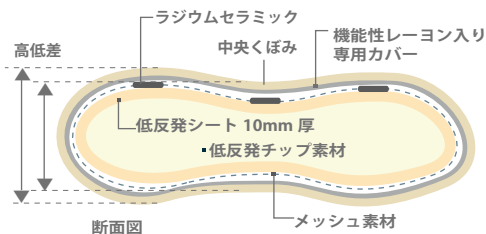

裏地：紀州備長炭 × 白金ナノコロイド

紀州備長炭成分が
遠赤外線を放射

繰り返す
消臭効果

リラックス効果をもたらす
マイナスイオンを発生

白金の抗酸化効果が
安定して持続

横向き 仰向け 横向き 常にまっすぐ首をささえるための高さを実現

厳選された低反発による 豊かな弾力としっとり感

くるみ部：10mm厚の低反発シート

低反発ならではの豊かな弾力性、これまでにないしっとり感をほこる厳選された良質な低反発ウレタンシートを10mm厚にカットし、チップ状の低反発素材を贅沢にくるみしました。チップの凹凸感を緩和し、ふっくらとした感触にこだわりました。

内部：オリジナルカット加工の低反発ウレタンチップ

くるみ部と同素材の良質な低反発ウレタンを丹念にチップ状にカットしたオリジナル加工により、ふんわり・しっとりの感触を実現。チップ状なため通気性を高め蒸れも防ぎまた頭圧を分散させます。