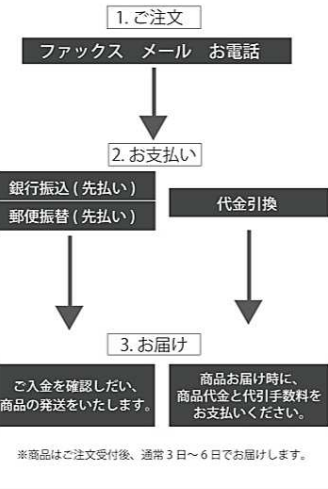

お取り引き条件

仕入掛率：下代10万円以上、ご注文の場合60%の掛率にて仕入れていただけます。

送料：商品の送料は下代1万円以上無料。

専用ディスプレイの送料は別途一律1,500円となります。(沖縄・離島は3,360円)

2回目以降のリピートオーダーに関してはロットには関係なく

ご希望の数量にてご注文いただけます。

販促ツール：

試用ダイジェストサンプルCD、パンフレット、POPは無料にてご提供。

試用CDプレーヤー+ヘッドホン付き専用ディスプレイ1万円にてご提供。

※サンプルCDは半額にてお求めいただけます。

支払い方法：

1.代金引換、2.郵便振込(先払い)、3.銀行振込(先払い)よりお選びいただけます。

その他ご質問等ございましたらお気軽にお問い合わせ下さい。

ご注文・お問合せ 株式会社ヒーリング

TEL 0287-62-5281 FAX 0287-78-7525 E-mail:info@healing-relax.com

ご注文～お届けの流れ

**HEALING CD DISPLAY SET
CDディスプレイセット注文書**

株式会社ヒーリング 宛

Fax: 0287-78-7525

下記のとおりCDディスプレイセットを注文いたします。

年 月 日

商品名	60%仕入価格	購入セット数	金額
A.MARTH15CD 5枚+BOOK SET	147,360円	セット	円
B.HANA 18CD 5枚 SET	151,200円	セット	円
C.GIFT OF LIFE 12CD 5枚 SET	106,800円	セット	円
試験機付きディスプレイ	10,000円	セット	円
送料	1,500円	セット	円
合計			円

お支払い方法 (お支払方法をお選びいただき、左側枠内に○印をお付けください。)

☐ 1.代金引換 ※別途、代引手数料250円を承ります。

☐ 2.郵便振込 口座番号:10760-28749741 株式会社ヒーリング宛

☐ 3.銀行振込 口座番号:足利銀行 黒磯支店 普通3486445 株式会社ヒーリング宛

ご入金日 月 日

送 付 先	貴店名	
	担当者名	
	所在地	〒
	TEL	( )
	FAX	( )
	E-Mail	

HEALING CO.,LTD
株式会社ヒーリング
〒325-0302 栃木県那須郡那須町高久丙1195-217
http://www.healing-relax.com E-mail:info@healing-relax.com
TEL:0287-62-5281 FAX:0287-78-7525

そこには
言葉をうしなうような
美しいしらべがあります