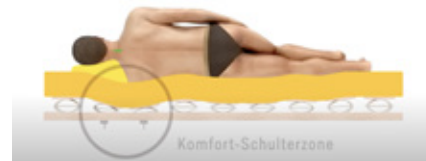

HEALING.

Tree Sleep Hemp Bed

Tree Sleep Hemp Bed

Structure of Wood Spring Mattress

ウッドスプリングマットレスの構造

まるで54本の手のひらに、支えられているよう…。
からだの曲線や動きもしなやかにとらえて離しません。
ひとつひとつ独立したブナ盤が、柔軟に動き、
からだを包み込むようにしっかりとした弾力で
バランス支えます。

お尻などの身体の丸みを、木盤が手のひら
のように動いて支えます。

通常のスプリングが上下のみに動くのに対
し、360度の円を描くような柔軟な動きを
します。

ウエストから腰にかけて、天然ゴム
クッションのパーも支えとして入り、
しっかりとからだを受け止めます。

裏から見たところ。身体の動きに合わせて、
生き物のように動きます。上にラテックス
マットレスを敷いています。

Tree Sleep Hemp Bed

うつ伏せ寝の場合

仰向け寝の場合

横向け

圧力がかからないため、血液の流れが制限されません。

快適なショルダーゾーン

あらゆる体型に適しています。

*Born according to ergonomic principles,
Only in the market,
obtained inspection and certification
It is a natural safe system.
Because the spine has a natural S shape,
Pain in the back while sleeping ...
Regardless of weight or weight,
For people of all body types
Provides the best sleep.*