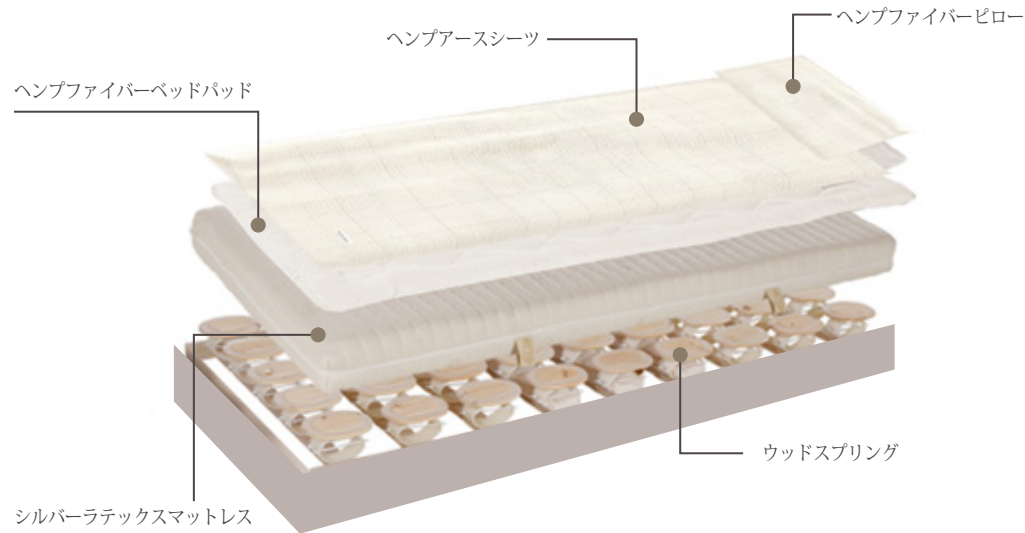

Tree Sleep Hemp Bed