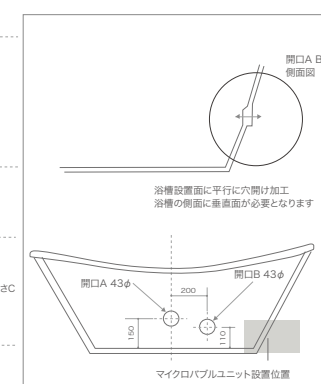

たくみ 標準 癒匠 仕様

たくみ マイクロバブル付き 癒匠美 仕様

※下部直径および下部幅は上部直径および幅より17.5~19cmマイナスとなります。

Special

特注モデル

たくみ 標準 癒匠 仕様

たくみ マイクロバブル付き 癒匠美 仕様

※下部直径および下部幅は上部直径および幅より約70cmマイナスとなります。

商品番号	サイズ	重量	容量	価格(税込)	
				癒匠	癒匠美
HLCB-0001	上部直径 90×高さ 55cm(下部直径 72cm)	約 128kg	245ℓ	¥865,000	¥1,365,000
HLCB-0002	上部直径 120×高さ 60cm(下部直径 102cm)	約 193kg	484ℓ	¥1,088,000	¥1,593,000
HLCB-0003	上部直径 150×高さ 60cm(下部直径 132cm)	約 268kg	803ℓ	¥1,884,000	¥2,386,000

商品番号	サイズ	重量	容量	価格(税込)	
				癒匠	癒匠美
HLCB-0004	上部幅 120×奥行き 75×高さ 58cm(下部幅 101cm)	約 122kg	296ℓ	¥1,088,000	¥1,597,000
HLCB-0005	上部幅 150×奥行き 85×高さ 58cm(下部幅 132cm)	約 194kg	452ℓ	¥1,417,000	¥1,924,000
HLCB-0006	上部幅 180×奥行き 95×高さ 58cm(下部幅 162.5cm)	約 231kg	566ℓ	¥1,879,000	¥2,394,000

商品番号	サイズ	重量	容量	価格(税込)	
				癒匠	癒匠美
HLCB-0007	上部幅 162×奥行き 75×高さ A 64 / 高さ B 53 / 高さ C 70cm(下部幅 92cm)	約 150kg	280ℓ	¥2,056,000	¥2,556,000

※表示価格は2023年4月からの価格改定後の税込価格にて表記しております。