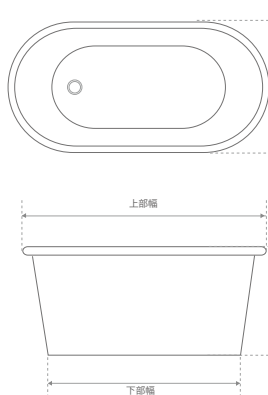

※マイクロバブルバスは日本建築学会が提案する騒音等級の1級(ホテルや集合住宅に適用)をクリアしているので、階下・隣室への騒音の心配はありません。

Maru

丸型

たくみ 標準 癒匠 仕様

たくみ マイクロバブル付き 癒匠美 仕様

※下部直径および下部幅は上部直径および幅より17.5~19cmマイナスとなります。

Koban

小判型

たくみ 標準 癒匠 仕様

たくみ マイクロバブル付き 癒匠美 仕様

※下部直径および下部幅は上部直径および幅より17.5~19cmマイナスとなります。

Special

特注モデル

たくみ 標準 癒匠 仕様

たくみ マイクロバブル付き 癒匠美 仕様

※下部直径および下部幅は上部直径および幅より約70cmマイナスとなります。

商品番号	サイズ	重量	容量	価格(税込)	
				癒匠	癒匠美
HLCB-0001	上部直径 90×高さ 55cm(下部直径 72cm)	約 128kg	245ℓ	¥865,000	¥1,365,000
HLCB-0002	上部直径 120×高さ 60cm(下部直径 102cm)	約 193kg	484ℓ	¥1,088,000	¥1,593,000
HLCB-0003	上部直径 150×高さ 60cm(下部直径 132cm)	約 268kg	803ℓ	¥1,884,000	¥2,386,000

商品番号	サイズ	重量	容量	価格(税込)	
				癒匠	癒匠美
HLCB-0004	上部幅 120×奥行き 75×高さ 58cm(下部幅 101cm)	約 122kg	296ℓ	¥1,088,000	¥1,597,000
HLCB-0005	上部幅 150×奥行き 85×高さ 58cm(下部幅 132cm)	約 194kg	452ℓ	¥1,417,000	¥1,924,000
HLCB-0006	上部幅 180×奥行き 95×高さ 58cm(下部幅 162.5cm)	約 231kg	566ℓ	¥1,879,000	¥2,394,000