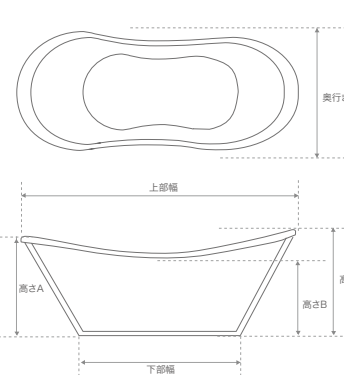

たくみ 標準 癒匠 仕様

たくみ マイクロバブル付き 癒匠美 仕様

※下部直径および下部幅は上部直径および幅より17.5~19cmマイナスとなります。

Special

特注モデル

たくみ 標準 癒匠 仕様

たくみ マイクロバブル付き 癒匠美 仕様

※下部直径および下部幅は上部直径および幅より約70cmマイナスとなります。

商品番号	サイズ	重量	容量	価格(税込)	
				癒匠	癒匠美
HLCB-0001	上部直径 90×高さ 55cm(下部直径 72cm)	約 128kg	245ℓ	¥865,000	¥1,365,000
HLCB-0002	上部直径 120×高さ 60cm(下部直径 102cm)	約 193kg	484ℓ	¥1,088,000	¥1,593,000
HLCB-0003	上部直径 150×高さ 60cm(下部直径 132cm)	約 268kg	803ℓ	¥1,884,000	¥2,386,000

商品番号	サイズ	重量	容量	価格(税込)	
				癒匠	癒匠美
HLCB-0004	上部幅 120×奥行き 75×高さ 58cm(下部幅 101cm)	約 122kg	296ℓ	¥1,088,000	¥1,597,000
HLCB-0005	上部幅 150×奥行き 85×高さ 58cm(下部幅 132cm)	約 194kg	452ℓ	¥1,417,000	¥1,924,000
HLCB-0006	上部幅 180×奥行き 95×高さ 58cm(下部幅 162.5cm)	約 231kg	566ℓ	¥1,879,000	¥2,394,000

商品番号	サイズ	重量	容量	価格(税込)	
				癒匠	癒匠美
HLCB-0007	上部幅 162×奥行き 75×高さ A 64 / 高さ B 53 / 高さ C 70cm(下部幅 92cm)	約 150kg	280ℓ	¥2,056,000	¥2,556,000

※表示価格は2023年4月からの価格改定後の税込価格にて表記しております。