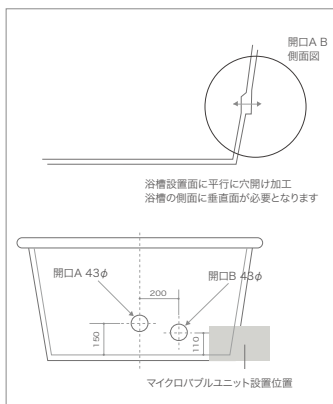

※マイクロバブルバスは日本建築学会が提案する騒音等級の1級(ホテルや集合住宅に適用)をクリアしているので、階下・隣室への騒音の心配はありません。

Maru

丸型

たくみ 標準 癒匠 仕様

たくみ マイクロバブル付き 癒匠美 仕様

※下部直径および下部幅は上部直径および幅より17.5~19cmマイナスとなります。

Koban

小判型

たくみ 標準 癒匠 仕様

たくみ マイクロバブル付き 癒匠美 仕様

※下部直径および下部幅は上部直径および幅より17.5~19cmマイナスとなります。

Special

特注モデル

たくみ 標準 癒匠 仕様

たくみ マイクロバブル付き 癒匠美 仕様

※下部直径および下部幅は上部直径および幅より約70cmマイナスとなります。

商品番号	サイズ	重量	容量	価格(税込)	
				癒匠	癒匠美
HLCB-0001	上部直径 90×高さ 55cm(下部直径 72cm)	約 128kg	245ℓ	¥865,000	¥1,365,000
HLCB-0002	上部直径 120×高さ 60cm(下部直径 102cm)	約 193kg	484ℓ	¥1,088,000	¥1,593,000
HLCB-0003	上部直径 150×高さ 60cm(下部直径 132cm)	約 268kg	803ℓ	¥1,884,000	¥2,386,000

商品番号	サイズ	重量	容量	価格(税込)	
				癒匠	癒匠美
HLCB-0004	上部幅 120×奥行き 75×高さ 58cm(下部幅 101cm)	約 122kg	296ℓ	¥1,088,000	¥1,597,000
HLCB-0005	上部幅 150×奥行き 85×高さ 58cm(下部幅 132cm)	約 194kg	452ℓ	¥1,417,000	¥1,924,000
HLCB-0006	上部幅 180×奥行き 95×高さ 58cm(下部幅 162.5cm)	約 231kg	566ℓ	¥1,879,000	¥2,394,000