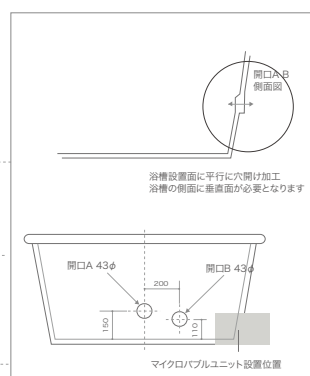

※マイクロバブルバスは日本建築学会が提案する騒音等級の1級(ホテルや集合住宅に適用)をクリアしているので、階下・隣室への騒音の心配はありません。

Maru

丸型

たくみ 標準 癒匠 仕様

たくみ マイクロバブル付き 癒匠美 仕様

※下部直径および下部幅は上部直径および幅より17.5~19cmマイナスとなります。

Koban

小判型

たくみ 標準 癒匠 仕様

たくみ マイクロバブル付き 癒匠美 仕様

※下部直径および下部幅は上部直径および幅より17.5~19cmマイナスとなります。

Special

特注モデル

たくみ 標準 癒匠 仕様

たくみ マイクロバブル付き 癒匠美 仕様

※下部直径および下部幅は上部直径および幅より約70cmマイナスとなります。

商品番号	サイズ	重量	容量	価格(税込)	
				癒匠	癒匠美
HLCB-0001	上部直径 90×高さ 55cm(下部直径 72cm)	約 128kg	245ℓ	¥865,000	¥1,365,000
HLCB-0002	上部直径 120×高さ 60cm(下部直径 102cm)	約 193kg	484ℓ	¥1,088,000	¥1,593,000
HLCB-0003	上部直径 150×高さ 60cm(下部直径 132cm)	約 268kg	803ℓ	¥1,884,000	¥2,386,000

商品番号	サイズ	重量	容量	価格(税込)	
				癒匠	癒匠美
HLCB-0004	上部幅 120×奥行き 75×高さ 58cm(下部幅 101cm)	約 122kg	296ℓ	¥1,088,000	¥1,597,000
HLCB-0005	上部幅 150×奥行き 85×高さ 58cm(下部幅 132cm)	約 194kg	452ℓ	¥1,417,000	¥1,924,000
HLCB-0006	上部幅 180×奥行き 95×高さ 58cm(下部幅 162.5cm)	約 231kg	566ℓ	¥1,879,000	¥2,394,000