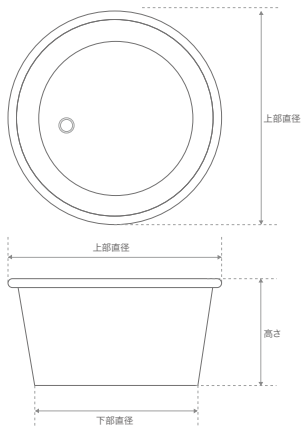

※マイクロバブルバスは日本建築学会が提案する騒音等級の1級(ホテルや集合住宅に適用)をクリアしているので、階下・隣室への騒音の心配はありません。

Maru

丸型

たくみ 標準 癒匠 仕様

たくみ マイクロバブル付き 癒匠美 仕様

※下部直径および下部幅は上部直径および幅より17.5~19cmマイナスとなります。

Koban

小判型

たくみ 標準 癒匠 仕様

たくみ マイクロバブル付き 癒匠美 仕様

※下部直径および下部幅は上部直径および幅より17.5~19cmマイナスとなります。

Special

特注モデル

たくみ 標準 癒匠 仕様

たくみ マイクロバブル付き 癒匠美 仕様

※下部直径および下部幅は上部直径および幅より約70cmマイナスとなります。

商品番号	サイズ	重量	容量	価格(税込)	
				癒匠	癒匠美
HLCB-0001	上部直径 90×高さ 55cm(下部直径 72cm)	約 128kg	245ℓ	¥865,000	¥1,365,000
HLCB-0002	上部直径 120×高さ 60cm(下部直径 102cm)	約 193kg	484ℓ	¥1,088,000	¥1,593,000
HLCB-0003	上部直径 150×高さ 60cm(下部直径 132cm)	約 268kg	803ℓ	¥1,884,000	¥2,386,000

商品番号	サイズ	重量	容量	価格(税込)	
				癒匠	癒匠美
HLCB-0004	上部幅 120×奥行き 75×高さ 58cm(下部幅 101cm)	約 122kg	296ℓ	¥1,088,000	¥1,597,000
HLCB-0005	上部幅 150×奥行き 85×高さ 58cm(下部幅 132cm)	約 194kg	452ℓ	¥1,417,000	¥1,924,000
HLCB-0006	上部幅 180×奥行き 95×高さ 58cm(下部幅 162.5cm)	約 231kg	566ℓ	¥1,879,000	¥2,394,000