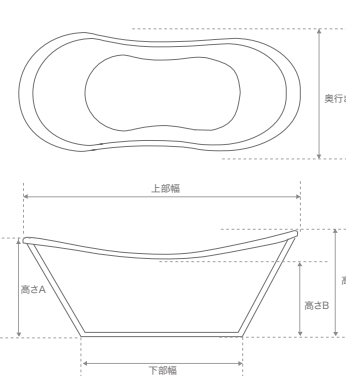

## Maru

丸型

たくみ 標準 癒匠 仕様

たくみび マイクロバブル付き 癒匠美 仕様

浴槽設置面に平行に穴開け加工  
浴槽の側面に垂直面が必要となります

マイクロバブルユニット設置位置

※下部直径および下部幅は上部直径および幅より17.5~19cmマイナスとなります。

## Koban

小判型

たくみ 標準 癒匠 仕様

たくみび マイクロバブル付き 癒匠美 仕様

浴槽設置面に平行に穴開け加工  
浴槽の側面に垂直面が必要となります

マイクロバブルユニット設置位置

※下部直径および下部幅は上部直径および幅より17.5~19cmマイナスとなります。

## Special

特注モデル

たくみ 標準 癒匠 仕様

たくみび マイクロバブル付き 癒匠美 仕様

浴槽設置面に平行に穴開け加工  
浴槽の側面に垂直面が必要となります

マイクロバブルユニット設置位置

※下部直径および下部幅は上部直径および幅より約70cmマイナスとなります。

商品番号	サイズ	重量	容量	価格(税込)	
				癒匠	癒匠美
HLCB-0001	上部直径 90×高さ 55cm(下部直径 72cm)	約 128kg	245ℓ	¥755,000	¥1,255,000
HLCB-0002	上部直径 120×高さ 60cm(下部直径 102cm)	約 193kg	484ℓ	¥978,000	¥1,483,000
HLCB-0003	上部直径 150×高さ 60cm(下部直径 132cm)	約 268kg	803ℓ	¥1,740,000	¥2,276,000

商品番号	サイズ	重量	容量	価格(税込)	
				癒匠	癒匠美
HLCB-0004	上部幅 120×奥行き 75×高さ 58cm(下部幅 101cm)	約 122kg	296ℓ	¥978,000	¥1,487,000
HLCB-0005	上部幅 150×奥行き 85×高さ 58cm(下部幅 132cm)	約 194kg	452ℓ	¥1,307,000	¥1,814,000
HLCB-0006	上部幅 180×奥行き 95×高さ 58cm(下部幅 162.5cm)	約 231kg	566ℓ	¥1,769,000	¥2,284,000