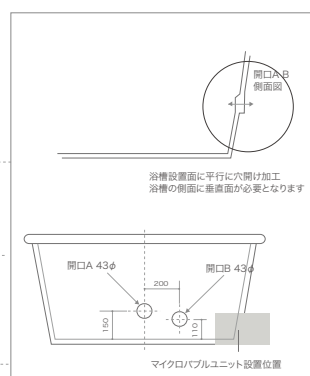

## Maru

丸型

たくみ 標準 癒匠 仕様

たくみび マイクロバブル付き 癒匠美 仕様

浴槽設置面に平行に穴開け加工  
浴槽の側面に垂直面が必要となります

マイクロバブルユニット設置位置

※下部直径および下部幅は上部直径および幅より17.5~19cmマイナスとなります。

## Koban

小判型

たくみ 標準 癒匠 仕様

たくみび マイクロバブル付き 癒匠美 仕様

浴槽設置面に平行に穴開け加工  
浴槽の側面に垂直面が必要となります

マイクロバブルユニット設置位置

※下部直径および下部幅は上部直径および幅より17.5~19cmマイナスとなります。

## Special

特注モデル

たくみ 標準 癒匠 仕様

たくみび マイクロバブル付き 癒匠美 仕様

浴槽設置面に平行に穴開け加工  
浴槽の側面に垂直面が必要となります

マイクロバブルユニット設置位置

※下部直径および下部幅は上部直径および幅より約70cmマイナスとなります。

商品番号	サイズ	重量	容量	価格(税込)	
				癒匠	癒匠美
HLCB-0001	上部直径 90×高さ 55cm(下部直径 72cm)	約 128kg	245ℓ	¥755,000	¥1,255,000
HLCB-0002	上部直径 120×高さ 60cm(下部直径 102cm)	約 193kg	484ℓ	¥978,000	¥1,483,000
HLCB-0003	上部直径 150×高さ 60cm(下部直径 132cm)	約 268kg	803ℓ	¥1,740,000	¥2,276,000

商品番号	サイズ	重量	容量	価格(税込)	
				癒匠	癒匠美
HLCB-0004	上部幅 120×奥行き 75×高さ 58cm(下部幅 101cm)	約 122kg	296ℓ	¥978,000	¥1,487,000
HLCB-0005	上部幅 150×奥行き 85×高さ 58cm(下部幅 132cm)	約 194kg	452ℓ	¥1,307,000	¥1,814,000
HLCB-0006	上部幅 180×奥行き 95×高さ 58cm(下部幅 162.5cm)	約 231kg	566ℓ	¥1,769,000	¥2,284,000