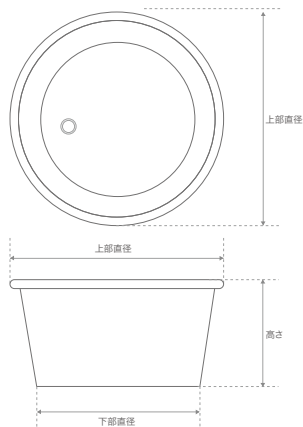

## Maru

丸型

たくみ 標準 癒匠 仕様

たくみび マイクロバブル付き 癒匠美 仕様

浴槽設置面に平行に穴開け加工  
浴槽の側面に垂直面が必要となります

マイクロバブルユニット設置位置

※下部直径および下部幅は上部直径および幅より17.5~19cmマイナスとなります。

## Koban

小判型

たくみ 標準 癒匠 仕様

たくみび マイクロバブル付き 癒匠美 仕様

浴槽設置面に平行に穴開け加工  
浴槽の側面に垂直面が必要となります

マイクロバブルユニット設置位置

※下部直径および下部幅は上部直径および幅より17.5~19cmマイナスとなります。

## Special

特注モデル

たくみ 標準 癒匠 仕様

たくみび マイクロバブル付き 癒匠美 仕様

浴槽設置面に平行に穴開け加工  
浴槽の側面に垂直面が必要となります

マイクロバブルユニット設置位置

※下部直径および下部幅は上部直径および幅より約70cmマイナスとなります。

商品番号	サイズ	重量	容量	価格(税込)	
				癒匠	癒匠美
HLCB-0001	上部直径 90×高さ 55cm(下部直径 72cm)	約 128kg	245ℓ	¥755,000	¥1,255,000
HLCB-0002	上部直径 120×高さ 60cm(下部直径 102cm)	約 193kg	484ℓ	¥978,000	¥1,483,000
HLCB-0003	上部直径 150×高さ 60cm(下部直径 132cm)	約 268kg	803ℓ	¥1,740,000	¥2,276,000