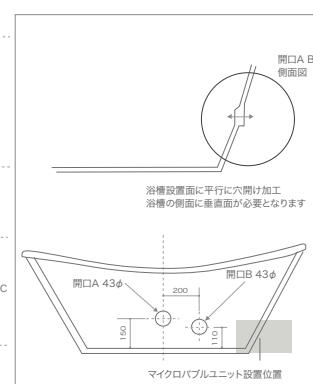

## Maru

丸型

たくみ 標準 癒匠 仕様

たくみび マイクロバブル付き 癒匠美 仕様

浴槽設置面に平行に穴開け加工  
浴槽の側面に垂直面が必要となります

マイクロバブルユニット設置位置

※下部直径および下部幅は上部直径および幅より17.5~19cmマイナスとなります。

## Koban

小判型

たくみ 標準 癒匠 仕様

たくみび マイクロバブル付き 癒匠美 仕様

浴槽設置面に平行に穴開け加工  
浴槽の側面に垂直面が必要となります

マイクロバブルユニット設置位置

※下部直径および下部幅は上部直径および幅より17.5~19cmマイナスとなります。

## Special

特注モデル

たくみ 標準 癒匠 仕様

たくみび マイクロバブル付き 癒匠美 仕様

浴槽設置面に平行に穴開け加工  
浴槽の側面に垂直面が必要となります

マイクロバブルユニット設置位置

※下部直径および下部幅は上部直径および幅より約70cmマイナスとなります。

商品番号	サイズ	重量	容量	価格(税込)	
				癒匠	癒匠美
HLCB-0001	上部直径 90×高さ 55cm(下部直径 72cm)	約 128kg	245ℓ	¥755,000	¥1,255,000
HLCB-0002	上部直径 120×高さ 60cm(下部直径 102cm)	約 193kg	484ℓ	¥978,000	¥1,483,000
HLCB-0003	上部直径 150×高さ 60cm(下部直径 132cm)	約 268kg	803ℓ	¥1,740,000	¥2,276,000

商品番号	サイズ	重量	容量	価格(税込)	
				癒匠	癒匠美
HLCB-0004	上部幅 120×奥行き 75×高さ 58cm(下部幅 101cm)	約 122kg	296ℓ	¥978,000	¥1,487,000
HLCB-0005	上部幅 150×奥行き 85×高さ 58cm(下部幅 132cm)	約 194kg	452ℓ	¥1,307,000	¥1,814,000
HLCB-0006	上部幅 180×奥行き 95×高さ 58cm(下部幅 162.5cm)	約 231kg	566ℓ	¥1,769,000	¥2,284,000