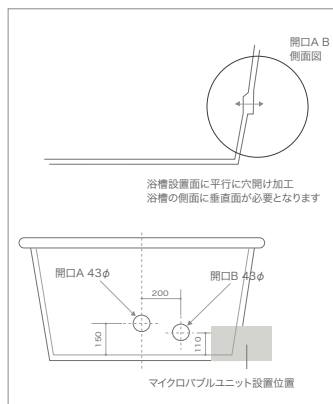

## Maru

丸型

たくみ 標準 癒匠 仕様

たくみび マイクロバブル付き 癒匠美 仕様

浴槽設置面に平行に穴開け加工  
浴槽の側面に垂直面が必要となります

マイクロバブルユニット設置位置

※下部直径および下部幅は上部直径および幅より17.5~19cmマイナスとなります。

## Koban

小判型

たくみ 標準 癒匠 仕様

たくみび マイクロバブル付き 癒匠美 仕様

浴槽設置面に平行に穴開け加工  
浴槽の側面に垂直面が必要となります

マイクロバブルユニット設置位置

※下部直径および下部幅は上部直径および幅より17.5~19cmマイナスとなります。

## Special

特注モデル

たくみ 標準 癒匠 仕様

たくみび マイクロバブル付き 癒匠美 仕様

浴槽設置面に平行に穴開け加工  
浴槽の側面に垂直面が必要となります

マイクロバブルユニット設置位置

※下部直径および下部幅は上部直径および幅より約70cmマイナスとなります。

商品番号	サイズ	重量	容量	価格(税込)	
				癒匠	癒匠美
HLCB-0001	上部直径 90×高さ 55cm(下部直径 72cm)	約 128kg	245ℓ	¥755,000	¥1,255,000
HLCB-0002	上部直径 120×高さ 60cm(下部直径 102cm)	約 193kg	484ℓ	¥978,000	¥1,483,000
HLCB-0003	上部直径 150×高さ 60cm(下部直径 132cm)	約 268kg	803ℓ	¥1,740,000	¥2,276,000

商品番号	サイズ	重量	容量	価格(税込)	
				癒匠	癒匠美
HLCB-0004	上部幅 120×奥行き 75×高さ 58cm(下部幅 101cm)	約 122kg	296ℓ	¥978,000	¥1,487,000
HLCB-0005	上部幅 150×奥行き 85×高さ 58cm(下部幅 132cm)	約 194kg	452ℓ	¥1,307,000	¥1,814,000
HLCB-0006	上部幅 180×奥行き 95×高さ 58cm(下部幅 162.5cm)	約 231kg	566ℓ	¥1,769,000	¥2,284,000