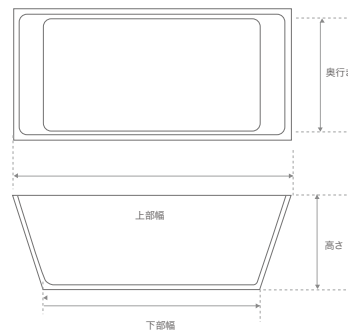

たくみ ■標準 癒匠 仕様