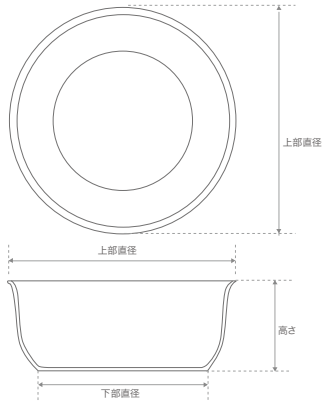

HEALING CERAMIC BATH SHIGARAKI

たくみ ■TAKUMI 癒匠

癒匠の陶浴槽は信楽のラジウムを含む陶土を原料に、パドガシュタイン鉱石パウダーとホルミシス効果・遠赤外線効果・マイナスイオン効果を誇る高機能なラジミックスパウダーを釉薬にブレンドし焼成したまったく新しいヒーリングラジウムスパです。

たくみび ■TAKUMI BI 癒匠美(マイクロバブル搭載)

癒匠タイプの信楽焼セラミックバスにマイクロバブル機能を搭載した世界初画期的なラグジュアリーモデル、それが癒匠美です。

※マイクロバブルとは

超微細 4~12 μ m の最少レベルな泡を大量発生するマイクロバブルバス。スイッチひとつでマイクロバブルを噴出。お湯をはっただけのいつものお風呂をあっという間にミルク風呂のような乳白色の「泡風呂」に変えます。この湯あたりまろやかな泡風呂は、石鹸や入浴剤を必要としません。お湯に浸かっているだけで、酸素を豊富に含んだ無数の超微細な泡が身体の汚れをさっぱりきれいにしてくれます。お風呂上がりの肌はしっとりスベスベ、芯からポカポカ、一日の身体の汚れもすっきり洗い落とします。

※マイクロバブルバスは日本建築学会が提案する騒音等級の1級（ホテルや集合住宅に適用）をクリアしているので、階下・隣室への騒音の心配はありません。

Round 新丸型

HEALING STYLE

Oval 楕円型

HEALING STYLE

Square 角型

HEALING STYLE

たくみ ■標準 癒匠 仕様