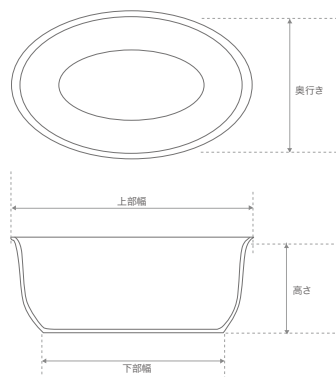

たくみ ■標準 癒匠 仕様