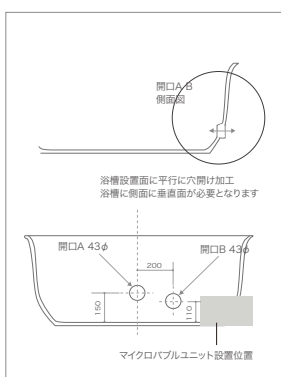

たくみび ■マイクロバブル付き 癒匠美 仕様

※下部直径および下部幅は上部直径および幅より32~34cmマイナスとなります。