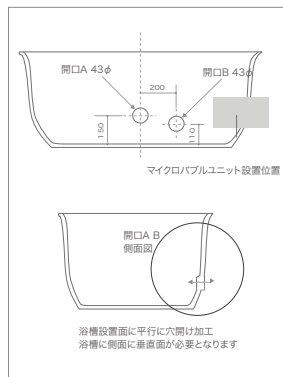

たくみび ■マイクロバブル付き 癒匠美 仕様

※下部直径および下部幅は上部直径および幅より26~33cmマイナスとなります。