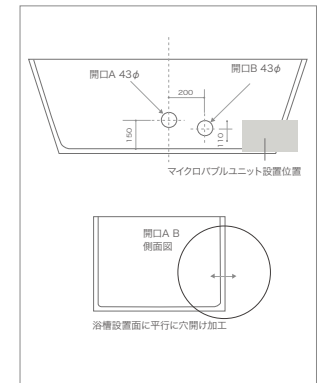

たくみび ■マイクロバブル付き 癒匠美 仕様

※下部直径および下部幅は上部直径および幅より33cmマイナスとなります。

商品番号	サイズ	重量	容量	価格(税込)	
				癒匠	癒匠美
HLRO-0001	上部直径 130×高さ 52cm(下部直径 97cm)	約 190kg	473ℓ	¥1,162,000	¥1,671,000
HLRO-0002	上部直径 140×高さ 52cm(下部直径 107cm)	約 226kg	560ℓ	¥1,465,000	¥1,998,000
HLRO-0003	上部直径 150×高さ 52cm(下部直径 117cm)	約 250kg	655ℓ	¥2,012,000	¥2,527,000
HLRO-0004	上部直径 160×高さ 52cm(下部直径 127cm)	約 277kg	757ℓ	¥2,306,000	¥2,812,000
HLRO-0005	上部直径 170×高さ 52cm(下部直径 137cm)	約 303kg	866ℓ	¥2,548,000	¥3,056,000
HLRO-0006	上部直径 180×高さ 52cm(下部直径 147cm)	約 330kg	983ℓ	¥3,046,000	¥3,566,000

商品番号	サイズ	重量	容量	価格(税込)	
				癒匠	癒匠美
HLOV-0001	上部幅 130×奥行き 800×高さ 52cm(下部直径 104cm)	約 125kg	280ℓ	¥1,162,000	¥1,668,000
HLOV-0002	上部幅 140×奥行き 860×高さ 52cm(下部直径 112cm)	約 145kg	330ℓ	¥1,345,000	¥1,850,000
HLOV-0003	上部幅 150×奥行き 930×高さ 52cm(下部直径 119cm)	約 165kg	380ℓ	¥1,366,000	¥1,870,000
HLOV-0004	上部幅 160×奥行き 990×高さ 52cm(下部直径 127cm)	約 195kg	426ℓ	¥1,459,000	¥1,967,000

商品番号	サイズ	重量	容量	価格(税込)	
				癒匠	癒匠美
HLSQ-0001	上部幅 150×奥行き 710×高さ 51cm(下部直径 117cm)	約 185kg	390ℓ	¥1,355,000	¥1,859,000
HLSQ-0002	上部幅 160×奥行き 710×高さ 51cm(下部直径 127cm)	約 205kg	430ℓ	¥1,448,000	¥1,956,000
HLSQ-0003	上部幅 170×奥行き 800×高さ 51cm(下部直径 137cm)	約 220kg	515ℓ	¥1,646,000	¥2,160,000
HLSQ-0004	上部幅 180×奥行き 800×高さ 51cm(下部直径 147cm)	約 230kg	550ℓ	¥2,018,000	¥2,527,000

※表示価格は2019年10月からの消費税改正後の税込価格にて表記しております。