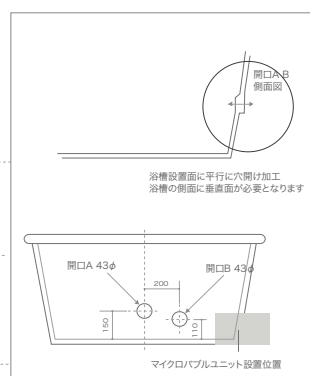

※マイクロバブルバスは日本建築学会が提案する騒音等級の1級(ホテルや集合住宅に適用)をクリアしているので、階下・隣室への騒音の心配はありません。

Maru

丸型

たくみ 標準 癒匠 仕様

たくみび マイクロバブル付き 癒匠美 仕様

※下部直径および下部幅は上部直径および幅より17.5~19cmマイナスとなります。

Koban

小判型

たくみ 標準 癒匠 仕様

たくみび マイクロバブル付き 癒匠美 仕様

※下部直径および下部幅は上部直径および幅より17.5~19cmマイナスとなります。

Special

特注モデル

たくみ 標準 癒匠 仕様

たくみび マイクロバブル付き 癒匠美 仕様

※下部直径および下部幅は上部直径および幅より約70cmマイナスとなります。

商品番号	サイズ	重量	容量	価格(税込)	
				癒匠	癒匠美
HLCB-0001	上部直径 90×高さ 55cm(下部直径 72cm)	約 128kg	245ℓ	¥740,000	¥1,236,000
HLCB-0002	上部直径 120×高さ 60cm(下部直径 102cm)	約 193kg	484ℓ	¥960,000	¥1,455,000
HLCB-0003	上部直径 150×高さ 60cm(下部直径 132cm)	約 268kg	803ℓ	¥1,740,000	¥2,234,000

商品番号	サイズ	重量	容量	価格(税込)	
				癒匠	癒匠美
HLCB-0004	上部幅 120×奥行き 75×高さ 58cm(下部幅 101cm)	約 122kg	296ℓ	¥960,000	¥1,460,000
HLCB-0005	上部幅 150×奥行き 85×高さ 58cm(下部幅 132cm)	約 194kg	452ℓ	¥1,283,000	¥1,780,000
HLCB-0006	上部幅 180×奥行き 95×高さ 58cm(下部幅 162.5cm)	約 231kg	566ℓ	¥1,736,000	¥2,240,000