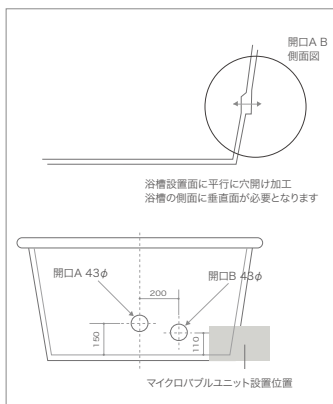

※マイクロバブルバスは日本建築学会が提案する騒音等級の1級(ホテルや集合住宅に適用)をクリアしているので、階下・隣室への騒音の心配はありません。

Maru

丸型

たくみ 標準 癒匠 仕様

たくみび マイクロバブル付き 癒匠美 仕様

※下部直径および下部幅は上部直径および幅より17.5~19cmマイナスとなります。

Koban

小判型

たくみ 標準 癒匠 仕様

たくみび マイクロバブル付き 癒匠美 仕様

※下部直径および下部幅は上部直径および幅より17.5~19cmマイナスとなります。

Special

特注モデル

たくみ 標準 癒匠 仕様

たくみび マイクロバブル付き 癒匠美 仕様

※下部直径および下部幅は上部直径および幅より約70cmマイナスとなります。

商品番号	サイズ	重量	容量	価格(税込)	
				癒匠	癒匠美
HLCB-0001	上部直径 90×高さ 55cm(下部直径 72cm)	約 128kg	245ℓ	¥740,000	¥1,236,000
HLCB-0002	上部直径 120×高さ 60cm(下部直径 102cm)	約 193kg	484ℓ	¥960,000	¥1,455,000
HLCB-0003	上部直径 150×高さ 60cm(下部直径 132cm)	約 268kg	803ℓ	¥1,740,000	¥2,234,000

商品番号	サイズ	重量	容量	価格(税込)	
				癒匠	癒匠美
HLCB-0004	上部幅 120×奥行き 75×高さ 58cm(下部幅 101cm)	約 122kg	296ℓ	¥960,000	¥1,460,000
HLCB-0005	上部幅 150×奥行き 85×高さ 58cm(下部幅 132cm)	約 194kg	452ℓ	¥1,283,000	¥1,780,000
HLCB-0006	上部幅 180×奥行き 95×高さ 58cm(下部幅 162.5cm)	約 231kg	566ℓ	¥1,736,000	¥2,240,000