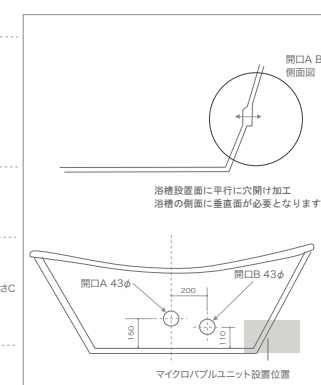

たくみ 標準 癒匠 仕様

たくみび マイクロバブル付き 癒匠美 仕様

※下部直径および下部幅は上部直径および幅より17.5~19cmマイナスとなります。

Special

特注モデル

たくみ 標準 癒匠 仕様

たくみび マイクロバブル付き 癒匠美 仕様

※下部直径および下部幅は上部直径および幅より約70cmマイナスとなります。

商品番号	サイズ	重量	容量	価格(税込)	
				癒匠	癒匠美
HLCB-0001	上部直径 90×高さ 55cm(下部直径 72cm)	約 128kg	245ℓ	¥740,000	¥1,236,000
HLCB-0002	上部直径 120×高さ 60cm(下部直径 102cm)	約 193kg	484ℓ	¥960,000	¥1,455,000
HLCB-0003	上部直径 150×高さ 60cm(下部直径 132cm)	約 268kg	803ℓ	¥1,740,000	¥2,234,000

商品番号	サイズ	重量	容量	価格(税込)	
				癒匠	癒匠美
HLCB-0004	上部幅 120×奥行き 75×高さ 58cm(下部幅 101cm)	約 122kg	296ℓ	¥960,000	¥1,460,000
HLCB-0005	上部幅 150×奥行き 85×高さ 58cm(下部幅 132cm)	約 194kg	452ℓ	¥1,283,000	¥1,780,000
HLCB-0006	上部幅 180×奥行き 95×高さ 58cm(下部幅 162.5cm)	約 231kg	566ℓ	¥1,736,000	¥2,240,000

商品番号	サイズ	重量	容量	価格(税込)	
				癒匠	癒匠美
HLCB-0007	上部幅 162×奥行き 75×高さ A 64 / 高さ B 53 / 高さ C 70cm(下部幅 92cm)	約 150kg	280ℓ	¥1,910,000	¥2,400,000