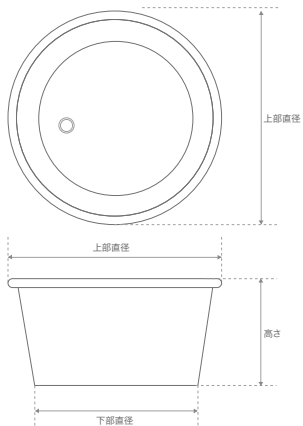

※マイクロバブルバスは日本建築学会が提案する騒音等級の1級(ホテルや集合住宅に適用)をクリアしているので、階下・隣室への騒音の心配はありません。

Maru

丸型

たくみ 標準 癒匠 仕様

たくみび マイクロバブル付き 癒匠美 仕様

※下部直径および下部幅は上部直径および幅より17.5~19cmマイナスとなります。

Koban

小判型

たくみ 標準 癒匠 仕様

たくみび マイクロバブル付き 癒匠美 仕様

※下部直径および下部幅は上部直径および幅より17.5~19cmマイナスとなります。

Special

特注モデル

たくみ 標準 癒匠 仕様

たくみび マイクロバブル付き 癒匠美 仕様

※下部直径および下部幅は上部直径および幅より約70cmマイナスとなります。

商品番号	サイズ	重量	容量	価格(税込)	
				癒匠	癒匠美
HLCB-0001	上部直径 90×高さ 55cm(下部直径 72cm)	約 128kg	245ℓ	¥740,000	¥1,236,000
HLCB-0002	上部直径 120×高さ 60cm(下部直径 102cm)	約 193kg	484ℓ	¥960,000	¥1,455,000
HLCB-0003	上部直径 150×高さ 60cm(下部直径 132cm)	約 268kg	803ℓ	¥1,740,000	¥2,234,000

商品番号	サイズ	重量	容量	価格(税込)	
				癒匠	癒匠美
HLCB-0004	上部幅 120×奥行き 75×高さ 58cm(下部幅 101cm)	約 122kg	296ℓ	¥960,000	¥1,460,000
HLCB-0005	上部幅 150×奥行き 85×高さ 58cm(下部幅 132cm)	約 194kg	452ℓ	¥1,283,000	¥1,780,000
HLCB-0006	上部幅 180×奥行き 95×高さ 58cm(下部幅 162.5cm)	約 231kg	566ℓ	¥1,736,000	¥2,240,000