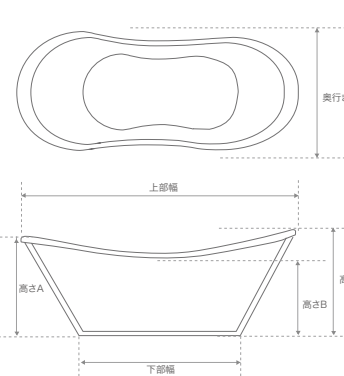

たくみ 標準 癒匠 仕様

たくみび マイクロバブル付き 癒匠美 仕様

※下部直径および下部幅は上部直径および幅より17.5~19cmマイナスとなります。

Special

特注モデル

たくみ 標準 癒匠 仕様

たくみび マイクロバブル付き 癒匠美 仕様

※下部直径および下部幅は上部直径および幅より約70cmマイナスとなります。

商品番号	サイズ	重量	容量	価格(税込)	
				癒匠	癒匠美
HLCB-0001	上部直径 90×高さ 55cm(下部直径 72cm)	約 128kg	245ℓ	¥740,000	¥1,236,000
HLCB-0002	上部直径 120×高さ 60cm(下部直径 102cm)	約 193kg	484ℓ	¥960,000	¥1,455,000
HLCB-0003	上部直径 150×高さ 60cm(下部直径 132cm)	約 268kg	803ℓ	¥1,740,000	¥2,234,000

商品番号	サイズ	重量	容量	価格(税込)	
				癒匠	癒匠美
HLCB-0004	上部幅 120×奥行き 75×高さ 58cm(下部幅 101cm)	約 122kg	296ℓ	¥960,000	¥1,460,000
HLCB-0005	上部幅 150×奥行き 85×高さ 58cm(下部幅 132cm)	約 194kg	452ℓ	¥1,283,000	¥1,780,000
HLCB-0006	上部幅 180×奥行き 95×高さ 58cm(下部幅 162.5cm)	約 231kg	566ℓ	¥1,736,000	¥2,240,000

商品番号	サイズ	重量	容量	価格(税込)	
				癒匠	癒匠美
HLCB-0007	上部幅 162×奥行き 75×高さ A 64 / 高さ B 53 / 高さ C 70cm(下部幅 92cm)	約 150kg	280ℓ	¥1,910,000	¥2,400,000