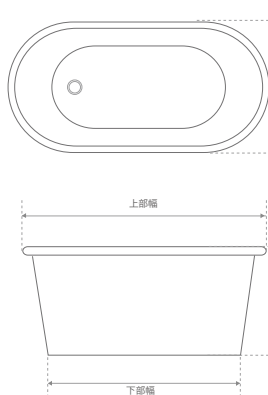

※マイクロバブルバスは日本建築学会が提案する騒音等級の1級(ホテルや集合住宅に適用)をクリアしているので、階下・隣室への騒音の心配はありません。

Maru

丸型

たくみ 標準 癒匠 仕様

たくみび マイクロバブル付き 癒匠美 仕様

※下部直径および下部幅は上部直径および幅より17.5~19cmマイナスとなります。

Koban

小判型

たくみ 標準 癒匠 仕様

たくみび マイクロバブル付き 癒匠美 仕様

※下部直径および下部幅は上部直径および幅より17.5~19cmマイナスとなります。

Special

特注モデル

たくみ 標準 癒匠 仕様

たくみび マイクロバブル付き 癒匠美 仕様

※下部直径および下部幅は上部直径および幅より約70cmマイナスとなります。

商品番号	サイズ	重量	容量	価格(税込)	
				癒匠	癒匠美
HLCB-0001	上部直径 90×高さ 55cm(下部直径 72cm)	約 128kg	245ℓ	¥740,000	¥1,236,000
HLCB-0002	上部直径 120×高さ 60cm(下部直径 102cm)	約 193kg	484ℓ	¥960,000	¥1,455,000
HLCB-0003	上部直径 150×高さ 60cm(下部直径 132cm)	約 268kg	803ℓ	¥1,740,000	¥2,234,000

商品番号	サイズ	重量	容量	価格(税込)	
				癒匠	癒匠美
HLCB-0004	上部幅 120×奥行き 75×高さ 58cm(下部幅 101cm)	約 122kg	296ℓ	¥960,000	¥1,460,000
HLCB-0005	上部幅 150×奥行き 85×高さ 58cm(下部幅 132cm)	約 194kg	452ℓ	¥1,283,000	¥1,780,000
HLCB-0006	上部幅 180×奥行き 95×高さ 58cm(下部幅 162.5cm)	約 231kg	566ℓ	¥1,736,000	¥2,240,000