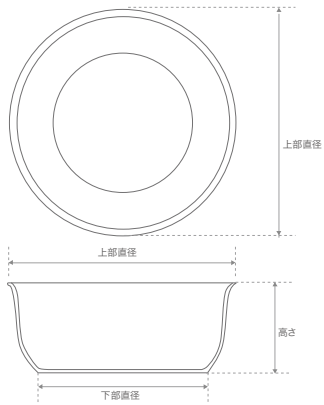

HEALING CERAMIC BATH SHIGARAKI

たくみ ■TAKUMI 癒匠

癒匠の陶浴槽は信楽のラジウムを含む陶土を原料に、パドガシュタイン鉱石パウダーとホルミシス効果・遠赤外線効果・マイナスイオン効果を誇る高機能なラジミックスパウダーを釉薬にブレンドし焼成したまったく新しいヒーリングラドンスパです。

たくみび ■TAKUMI BI 癒匠美(マイクロバブル搭載)

癒匠タイプの信楽焼セラミックバスにマイクロバブル機能を搭載した世界初画期的なラグジュアリーモデル、それが癒匠美です。

※マイクロバブルとは

超微細 4~12 μ m の最少レベルな泡を大量発生するマイクロバブルバス。スイッチひとつでマイクロバブルを噴出。お湯をはっただけのいつものお風呂をあっという間にミルク風呂のような乳白色の「泡風呂」に変えます。この湯あたりまろやかな泡風呂は、石鹸や入浴剤を必要としません。お湯に浸かっているだけで、酸素を豊富に含んだ無数の超微細な泡が身体の汚れをさっぱりきれいにしてくれます。お風呂上がりの肌はしっとりスベスベ、芯からポカポカ、一日の身体の汚れもすっきり洗い落とします。

※マイクロバブルバスは日本建築学会が提案する騒音等級の1級（ホテルや集合住宅に適用）をクリアしているので、階下・隣室への騒音の心配はありません。

Round 新丸型

HEALING STYLE

CERAMIC BATH is a custom-made bathtub produced at a Shigaraki kiln. It promises you a rich and relaxing bathing time benefitted from such gifts of Nature as far-infrared ray, negative ions and ores.

Oval 楕円型

HEALING STYLE

CERAMIC BATH is a custom-made bathtub produced at a Shigaraki kiln. It promises you a rich and relaxing bathing time benefitted from such gifts of Nature as far-infrared ray, negative ions and ores.

Square 角型

HEALING STYLE

たくみ ■標準 癒匠 仕様