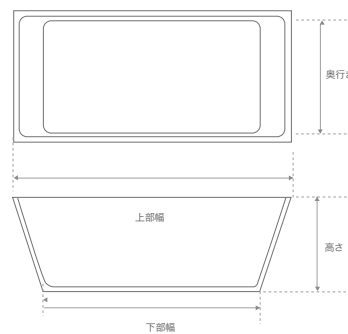

たくみ ■標準 癒匠 仕様