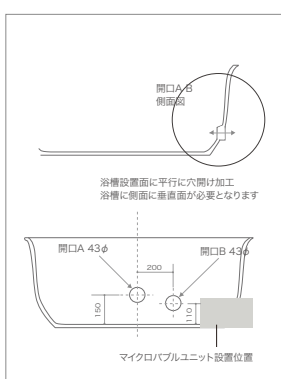

たくみび ■マイクロバブル付き 癒匠美 仕様

※下部直径および下部幅は上部直径および幅より32~34cmマイナスとなります。