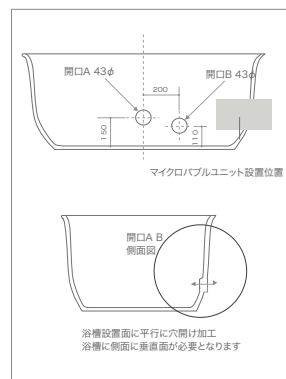

たくみび ■マイクロバブル付き 癒匠美 仕様

※下部直径および下部幅は上部直径および幅より26~33cmマイナスとなります。