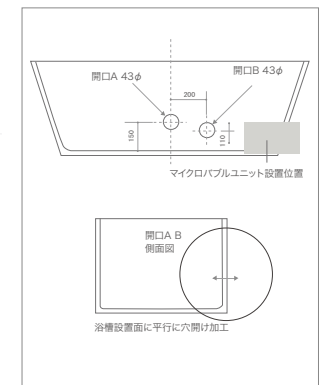

たくみび ■マイクロバブル付き 癒匠美 仕様

※下部直径および下部幅は上部直径および幅より33cmマイナスとなります。

商品番号	サイズ	重量	容量	価格(税込)	
				癒匠	癒匠美
HLRO-0001	上部直径 130×高さ 52cm(下部直径 97cm)	約 190kg	473ℓ	¥1,140,000	¥1,640,000
HLRO-0002	上部直径 140×高さ 52cm(下部直径 107cm)	約 226kg	560ℓ	¥1,465,000	¥1,960,000
HLRO-0003	上部直径 150×高さ 52cm(下部直径 117cm)	約 250kg	655ℓ	¥1,975,000	¥2,480,000
HLRO-0004	上部直径 160×高さ 52cm(下部直径 127cm)	約 277kg	757ℓ	¥2,263,000	¥2,760,000
HLRO-0005	上部直径 170×高さ 52cm(下部直径 137cm)	約 303kg	866ℓ	¥2,500,000	¥3,000,000
HLRO-0006	上部直径 180×高さ 52cm(下部直径 147cm)	約 330kg	983ℓ	¥2,990,000	¥3,500,000

商品番号	サイズ	重量	容量	価格(税込)	
				癒匠	癒匠美
HLOV-0001	上部幅 130×奥行き 800×高さ 52cm(下部直径 104cm)	約 125kg	280ℓ	¥1,140,000	¥1,636,000
HLOV-0002	上部幅 140×奥行き 860×高さ 52cm(下部直径 112cm)	約 145kg	330ℓ	¥1,320,000	¥1,815,000
HLOV-0003	上部幅 150×奥行き 930×高さ 52cm(下部直径 119cm)	約 165kg	380ℓ	¥1,340,000	¥1,830,000
HLOV-0004	上部幅 160×奥行き 990×高さ 52cm(下部直径 127cm)	約 195kg	426ℓ	¥1,430,000	¥1,930,000

商品番号	サイズ	重量	容量	価格(税込)	
				癒匠	癒匠美
HLsq-0001	上部幅 150×奥行き 710×高さ 51cm(下部直径 117cm)	約 185kg	390ℓ	¥1,330,000	¥1,825,000
HLsq-0002	上部幅 160×奥行き 710×高さ 51cm(下部直径 127cm)	約 205kg	430ℓ	¥1,420,000	¥1,920,000
HLsq-0003	上部幅 170×奥行き 800×高さ 51cm(下部直径 137cm)	約 220kg	515ℓ	¥1,615,000	¥2,120,000
HLsq-0004	上部幅 180×奥行き 800×高さ 51cm(下部直径 147cm)	約 230kg	550ℓ	¥1,980,000	¥2,480,000