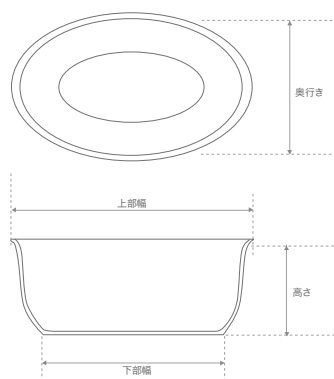

たくみ ■標準 癒匠 仕様