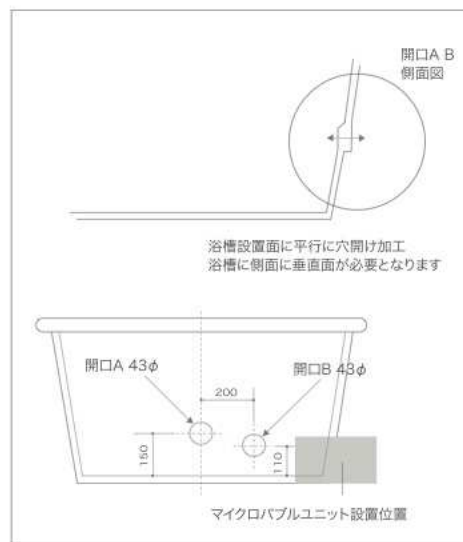

■標準 (雅楽・雅癒) 仕様

※下部直径および下部幅は上部直径および幅より17.5~19cmマイナスとなります。

商品番号	サイズ	重量	容量	価格		
				雅楽	雅癒	雅癒美
NSCB-0001	上部直径 90×高さ 55cm(下部直径 72cm)	約 128kg	245ℓ	¥667,800	¥717,800	¥1,200,800
NSCB-0002	上部直径 120×高さ 60cm(下部直径 102cm)	約 193kg	484ℓ	¥882,000	¥932,000	¥1,415,000
NSCB-0003	上部直径 150×高さ 60cm(下部直径 132cm)	約 268kg	803ℓ	¥1,638,000	¥1,688,000	¥2,171,000

※マイクロバブル機能の詳細は P28,29,30 をご覧下さい。

※塗装は黒により色が変化しますのでカタログの見本と相違がございます。焼成による色の違いがありますことをご了承くださいませ。

■標準 (雅楽・雅癒) 仕様

※下部直径および下部幅は上部直径および幅より17.5~19cmマイナスとなります。

■マイクロバブル付き 雅癒美 仕様

Koban 小判型

商品番号	サイズ	重量	容量	価格		
				雅楽	雅癒	雅癒美
NSCB-0004	上部幅 120×奥行き 75×高さ 58cm(下部幅 101cm)	約 122kg	296ℓ	¥882,000	¥932,000	¥1,415,000
NSCB-0005	上部幅 150×奥行き 85×高さ 58cm(下部幅 132cm)	約 194kg	452ℓ	¥1,197,000	¥1,247,000	¥1,730,000
NSCB-0006	上部幅 180×奥行き 95×高さ 58cm(下部幅 162.5cm)	約 231kg	566ℓ	¥1,638,000	¥1,688,000	¥2,171,000