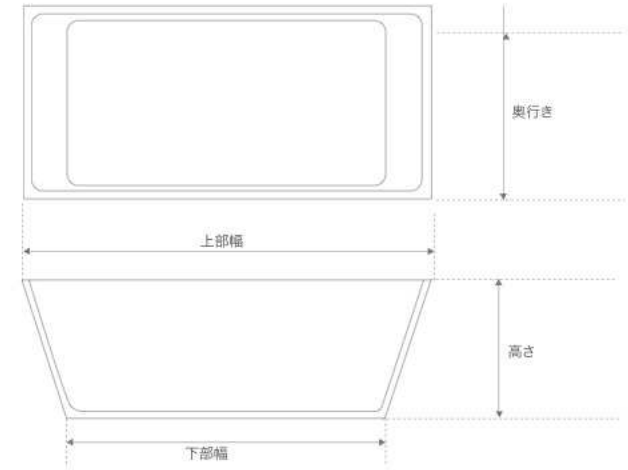

※マイクロバブル機能の詳細は P28,29,30 をご覧ください。

※釉薬は窯により色が変わりますのでカタログの見本と相違がございます。焼成による色の違いがありますことをご了承くださいませ。

■標準 (雅楽・雅癒) 仕様

※下部直径および下部幅は上部直径および幅より26~33cmマイナスとなります。

■マイクロバブル付き 雅癒美 仕様

通常の信楽焼浴槽の概念を逸脱した薄型の仕上がりにより
繊細でシンプルなフォルムを実現いたしました。

Oval 楕円型

商品番号	サイズ	重量	容量	価格		
				雅楽	雅癒	雅癒美
OV-138052	上部幅 130×奥行き 800×高さ 52cm(下部直径 104cm)	約 125kg	294ℓ	¥1,058,000	¥1,108,000	¥1,591,000
OV-148652	上部幅 140×奥行き 860×高さ 52cm(下部直径 112cm)	約 145kg	340ℓ	¥1,230,000	¥1,280,000	¥1,763,000
OV-159352	上部幅 150×奥行き 930×高さ 52cm(下部直径 119cm)	約 167kg	395ℓ	¥1,247,000	¥1,297,000	¥1,780,000
OV-169952	上部幅 160×奥行き 990×高さ 52cm(下部直径 127cm)	約 195kg	440ℓ	¥1,335,000	¥1,385,000	¥1,868,000

※マイクロバブル機能の詳細は P28,29,30 をご覧下さい。

※釉薬は窯により色が変化しますのでカタログの見本と相違がございます。焼成による色の違いがありますことをご了承くださいませ。

がらく がゆう
標準 (雅楽・雅癒) 仕様

※下部直径および下部幅は上部直径および幅より33cmマイナスとなります。

がゆうび
■マイクロバブル付き 雅癒美 仕様

通常の信楽焼浴槽の概念を逸脱した薄型の仕上がりにより
 繊細でシンプルなフォルムを実現いたしました。

Square 角型

商品番号	サイズ	重量	容量	価格		
				雅楽	雅癒	雅癒美
SQ-157151	上部幅 150×奥行き 710×高さ 51cm(下部直径 117cm)	約 185kg	390ℓ	¥1,240,000	¥1,290,000	¥1,773,000
SQ-167151	上部幅 160×奥行き 710×高さ 51cm(下部直径 127cm)	約 205kg	430ℓ	¥1,330,000	¥1,380,000	¥1,863,000
SQ-178051	上部幅 170×奥行き 800×高さ 51cm(下部直径 137cm)	約 220kg	515ℓ	¥1,520,000	¥1,570,000	¥2,053,000
SQ-188051	上部幅 180×奥行き 800×高さ 51cm(下部直径 147cm)	約 230kg	550ℓ	¥1,870,000	¥1,920,000	¥2,403,000