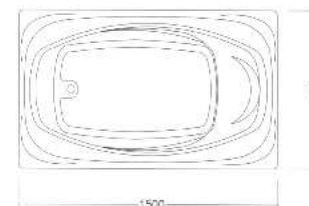

ART

MICROBUBBLE BATH

AR-159163
Size:1500×916×630(550)mm
Capacity:280L