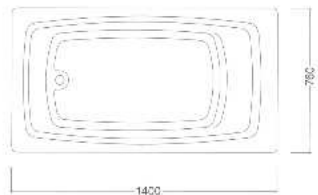

EC-147654

Size:1400×760×540(460)mm
Capacity:270L