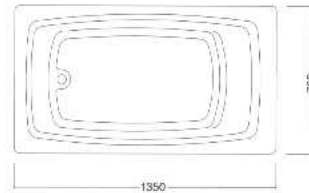

EC-147663

Size:1350×760×630(550)mm
Capacity:260L