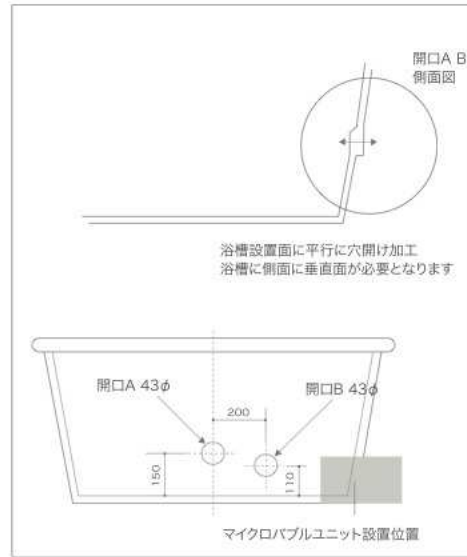

■標準 (雅楽・雅癒) 仕様

※下部直径および下部幅は上部直径および幅より17.5~19cmマイナスとなります。

商品番号	サイズ	重量	容量	価格		
				雅楽	雅癒	雅癒美
NSCB-0001	上部直径 90×高さ 55cm(下部直径 72cm)	約 128kg	245ℓ	¥667,800	¥717,800	¥1,200,800
NSCB-0002	上部直径 120×高さ 60cm(下部直径 102cm)	約 193kg	484ℓ	¥882,000	¥932,000	¥1,415,000
NSCB-0003	上部直径 150×高さ 60cm(下部直径 132cm)	約 268kg	803ℓ	¥1,638,000	¥1,688,000	¥2,171,000

※マイクロバブル機能の詳細は P28,29,30 をご覧下さい。

※塗装は黒により色が変化しますのでカタログの見本と相違がございます。焼成による色の違いがありますことをご了承くださいませ。

■標準 (雅楽・雅癒) 仕様

※下部直径および下部幅は上部直径および幅より17.5~19cmマイナスとなります。

■マイクロバブル付き 雅癒美 仕様

Koban 小判型

商品番号	サイズ	重量	容量	価格		
				雅楽	雅癒	雅癒美
NSCB-0004	上部幅 120×奥行き 75×高さ 58cm(下部幅 101cm)	約 122kg	296ℓ	¥882,000	¥932,000	¥1,415,000
NSCB-0005	上部幅 150×奥行き 85×高さ 58cm(下部幅 132cm)	約 194kg	452ℓ	¥1,197,000	¥1,247,000	¥1,730,000
NSCB-0006	上部幅 180×奥行き 95×高さ 58cm(下部幅 162.5cm)	約 231kg	566ℓ	¥1,638,000	¥1,688,000	¥2,171,000

※マイクロバブル機能の詳細は P28,29,30 をご覧下さい。

※釉薬は窯により色が変化しますのでカタログの見本と相違がございます。焼成による色の違いがありますことをご了承くださいませ。

通常の信楽焼浴槽の概念を逸脱した薄型の仕上がりにより
繊細でシンプルなフォルムを実現いたしました。

Round 新丸型

がゆっぴ ■マイクロバブル付き 雅癒美 仕様

がらく がゆう ■標準 (雅楽・雅癒) 仕様

※下部直径および下部幅は上部直径および幅より32~34cmマイナスとなります。

商品番号	サイズ	重量	容量	価格		
				雅楽	雅癒	雅癒美
RO-130052	上部直径 130×高さ 52cm(下部直径 97cm)	約 185kg	475ℓ	¥1,058,000	¥1,108,000	¥1,591,000
RO-140052	上部直径 140×高さ 52cm(下部直径 107cm)	約 205kg	560ℓ	¥1,373,000	¥1,423,000	¥1,906,000
RO-150052	上部直径 150×高さ 52cm(下部直径 117cm)	約 230kg	605ℓ	¥1,870,000	¥1,920,000	¥2,403,000
RO-160052	上部直径 160×高さ 52cm(下部直径 127cm)	約 250kg	765ℓ	¥2,150,000	¥2,200,000	¥2,683,000
RO-170052	上部直径 170×高さ 52cm(下部直径 137cm)	約 280kg	880ℓ	¥2,380,000	¥2,430,000	¥2,913,000
RO-180052	上部直径 180×高さ 52cm(下部直径 147cm)	約 305kg	1000ℓ	¥2,850,000	¥2,900,000	¥3,383,000