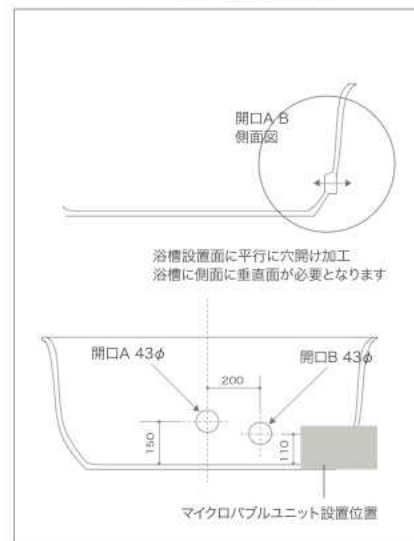

■標準 (雅楽・雅癒) 仕様

※下部直径および下部幅は上部直径および幅より17.5~19cmマイナスとなります。

商品番号	サイズ	重量	容量	価格		
				雅楽	雅癒	雅癒美
NSCB-0001	上部直径 90×高さ 55cm(下部直径 72cm)	約 128kg	245ℓ	¥667,800	¥717,800	¥1,200,800
NSCB-0002	上部直径 120×高さ 60cm(下部直径 102cm)	約 193kg	484ℓ	¥882,000	¥932,000	¥1,415,000
NSCB-0003	上部直径 150×高さ 60cm(下部直径 132cm)	約 268kg	803ℓ	¥1,638,000	¥1,688,000	¥2,171,000

※マイクロバブル機能の詳細は P28,29,30 をご覧下さい。

※釉薬は窯により色が変化しますのでカタログの見本と相違がございます。焼成による色の違いがありますことをご了承くださいませ。

通常の信楽焼浴槽の概念を逸脱した薄型の仕上がりにより
繊細でシンプルなフォルムを実現いたしました。

Round 新丸型

がゆっぴ ■マイクロバブル付き 雅癒美 仕様

がらく がゆう ■標準 (雅楽・雅癒) 仕様

※下部直径および下部幅は上部直径および幅より32~34cmマイナスとなります。

商品番号	サイズ	重量	容量	価格		
				雅楽	雅癒	雅癒美
RO-130052	上部直径 130×高さ 52cm(下部直径 97cm)	約 185kg	475ℓ	¥1,058,000	¥1,108,000	¥1,591,000
RO-140052	上部直径 140×高さ 52cm(下部直径 107cm)	約 205kg	560ℓ	¥1,373,000	¥1,423,000	¥1,906,000
RO-150052	上部直径 150×高さ 52cm(下部直径 117cm)	約 230kg	605ℓ	¥1,870,000	¥1,920,000	¥2,403,000
RO-160052	上部直径 160×高さ 52cm(下部直径 127cm)	約 250kg	765ℓ	¥2,150,000	¥2,200,000	¥2,683,000
RO-170052	上部直径 170×高さ 52cm(下部直径 137cm)	約 280kg	880ℓ	¥2,380,000	¥2,430,000	¥2,913,000
RO-180052	上部直径 180×高さ 52cm(下部直径 147cm)	約 305kg	1000ℓ	¥2,850,000	¥2,900,000	¥3,383,000

※マイクロバブル機能の詳細は P28,29,30 をご覧ください。

※釉薬は窯により色が変わりますのでカタログの見本と相違がございます。焼成による色の違いがありますことをご了承くださいませ。

■標準 (雅楽・雅癒) 仕様

※下部直径および下部幅は上部直径および幅より26~33cmマイナスとなります。

■マイクロバブル付き 雅癒美 仕様

通常の信楽焼浴槽の概念を逸脱した薄型の仕上がりにより
繊細でシンプルなフォルムを実現いたしました。