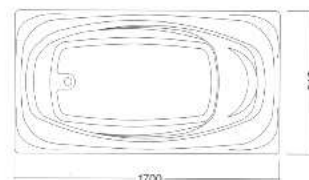

※オプション プロア機能 ¥500,000
 エプロン ¥105,000～
 水中照明セット ¥178,500
 工事費および運送費別途

ART

MICROBUBBLE BATH

AR-159163
Size:1500×916×630(550)mm
Capacity:280L

AR-169163
Size:1600×916×630(550)mm
Capacity:290L

AR-179163
Size:1700×916×630(550)mm
Capacity:300L