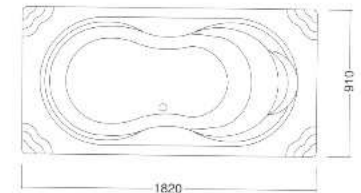

MARINE

MICROBUBBLE BATH

MA-160059
Size:1600×1600×590(510)mm
Capacity:490L

AEGEAN

MICROBUBBLE BATH

AE-189159
Size:1820×910×590(510)mm
Capacity:320L

※写真はハンドル付

MA-160059(スカート付)
Size:1600×1600×590mm
Capacity:490L