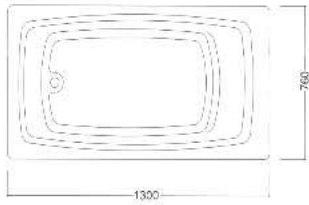

EC-137663

Size:1300×760×630(550)mm
Capacity:250L