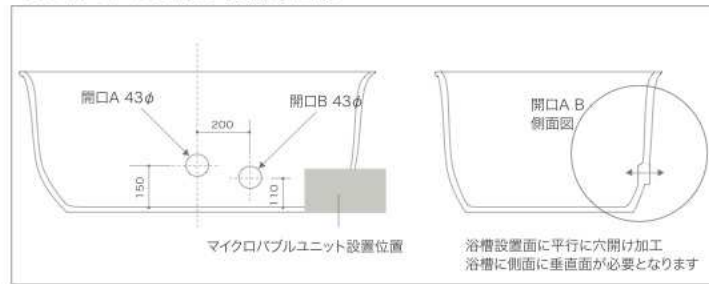

※マイクロバブル機能の詳細は P28,29,30 をご覧ください。

※釉薬は窯により色が変わりますのでカタログの見本と相違がございます。焼成による色の違いがありますことをご了承くださいませ。

■標準 (雅楽・雅癒) 仕様

※下部直径および下部幅は上部直径および幅より26~33cmマイナスとなります。

■マイクロバブル付き 雅癒美 仕様

通常の信楽焼浴槽の概念を逸脱した薄型の仕上がりにより
繊細でシンプルなフォルムを実現いたしました。