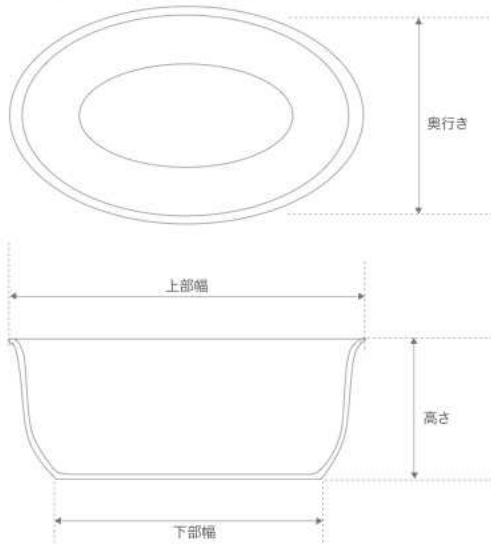

※マイクロバブル機能の詳細は P28,29,30 をご覧下さい。

※塗装は黒により色が変化しますのでカタログの見本と相違がございます。焼成による色の違いがありますことをご了承くださいませ。

■標準 (雅楽・雅癒) 仕様

※下部直径および下部幅は上部直径および幅より17.5~19cmマイナスとなります。

■マイクロバブル付き 雅癒美 仕様

Koban 小判型

商品番号	サイズ	重量	容量	価格		
				雅楽	雅癒	雅癒美
NSCB-0004	上部幅 120×奥行き 75×高さ 58cm(下部幅 101cm)	約 122kg	296ℓ	¥882,000	¥932,000	¥1,415,000
NSCB-0005	上部幅 150×奥行き 85×高さ 58cm(下部幅 132cm)	約 194kg	452ℓ	¥1,197,000	¥1,247,000	¥1,730,000
NSCB-0006	上部幅 180×奥行き 95×高さ 58cm(下部幅 162.5cm)	約 231kg	566ℓ	¥1,638,000	¥1,688,000	¥2,171,000

※マイクロバブル機能の詳細は P28,29,30 をご覧下さい。

※釉薬は窯により色が変化しますのでカタログの見本と相違がございます。焼成による色の違いがありますことをご了承くださいませ。

通常の信楽焼浴槽の概念を逸脱した薄型の仕上がりにより
繊細でシンプルなフォルムを実現いたしました。

Round 新丸型

がゆっぴ ■マイクロバブル付き 雅癒美 仕様

がらく がゆう ■標準 (雅楽・雅癒) 仕様

※下部直径および下部幅は上部直径および幅より32~34cmマイナスとなります。

商品番号	サイズ	重量	容量	価格		
				雅楽	雅癒	雅癒美
RO-130052	上部直径 130×高さ 52cm(下部直径 97cm)	約 185kg	475ℓ	¥1,058,000	¥1,108,000	¥1,591,000
RO-140052	上部直径 140×高さ 52cm(下部直径 107cm)	約 205kg	560ℓ	¥1,373,000	¥1,423,000	¥1,906,000
RO-150052	上部直径 150×高さ 52cm(下部直径 117cm)	約 230kg	605ℓ	¥1,870,000	¥1,920,000	¥2,403,000
RO-160052	上部直径 160×高さ 52cm(下部直径 127cm)	約 250kg	765ℓ	¥2,150,000	¥2,200,000	¥2,683,000
RO-170052	上部直径 170×高さ 52cm(下部直径 137cm)	約 280kg	880ℓ	¥2,380,000	¥2,430,000	¥2,913,000
RO-180052	上部直径 180×高さ 52cm(下部直径 147cm)	約 305kg	1000ℓ	¥2,850,000	¥2,900,000	¥3,383,000

※マイクロバブル機能の詳細は P28,29,30 をご覧ください。

※釉薬は窯により色が変わりますのでカタログの見本と相違がございます。焼成による色の違いがありますことをご了承くださいませ。

■標準 (雅楽・雅癒) 仕様

※下部直径および下部幅は上部直径および幅より26~33cmマイナスとなります。

■マイクロバブル付き 雅癒美 仕様

通常の信楽焼浴槽の概念を逸脱した薄型の仕上がりにより
繊細でシンプルなフォルムを実現いたしました。