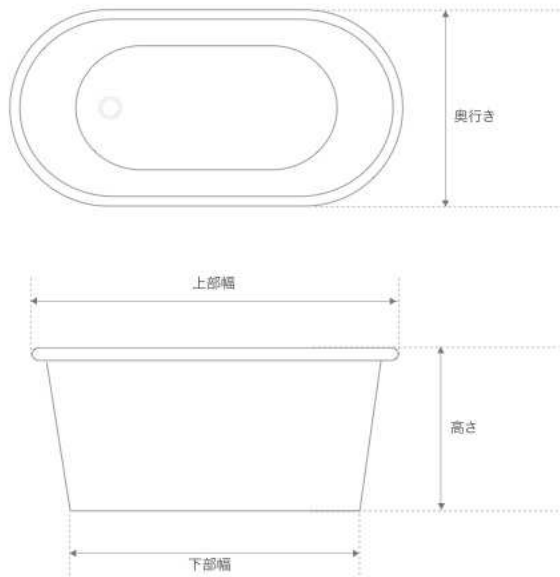

■標準 (雅楽・雅癒) 仕様

※下部直径および下部幅は上部直径および幅より17.5~19cmマイナスとなります。

商品番号	サイズ	重量	容量	価格		
				雅楽	雅癒	雅癒美
NSCB-0001	上部直径 90×高さ 55cm(下部直径 72cm)	約 128kg	245ℓ	¥667,800	¥717,800	¥1,200,800
NSCB-0002	上部直径 120×高さ 60cm(下部直径 102cm)	約 193kg	484ℓ	¥882,000	¥932,000	¥1,415,000
NSCB-0003	上部直径 150×高さ 60cm(下部直径 132cm)	約 268kg	803ℓ	¥1,638,000	¥1,688,000	¥2,171,000

※マイクロバブル機能の詳細は P28,29,30 をご覧下さい。

※塗装は黒により色が変化しますのでカタログの見本と相違がございます。焼成による色の違いがありますことをご了承くださいませ。

■標準 (雅楽・雅癒) 仕様

※下部直径および下部幅は上部直径および幅より17.5~19cmマイナスとなります。

■マイクロバブル付き 雅癒美 仕様

Koban 小判型

商品番号	サイズ	重量	容量	価格		
				雅楽	雅癒	雅癒美
NSCB-0004	上部幅 120×奥行き 75×高さ 58cm(下部幅 101cm)	約 122kg	296ℓ	¥882,000	¥932,000	¥1,415,000
NSCB-0005	上部幅 150×奥行き 85×高さ 58cm(下部幅 132cm)	約 194kg	452ℓ	¥1,197,000	¥1,247,000	¥1,730,000
NSCB-0006	上部幅 180×奥行き 95×高さ 58cm(下部幅 162.5cm)	約 231kg	566ℓ	¥1,638,000	¥1,688,000	¥2,171,000

※マイクロバブル機能の詳細は P28,29,30 をご覧下さい。

※釉薬は窯により色が変化しますのでカタログの見本と相違がございます。焼成による色の違いがありますことをご了承くださいませ。

通常の信楽焼浴槽の概念を逸脱した薄型の仕上がりにより
繊細でシンプルなフォルムを実現いたしました。

Round 新丸型

がゆっぴ ■マイクロバブル付き 雅癒美 仕様

がらく がゆう ■標準 (雅楽・雅癒) 仕様

※下部直径および下部幅は上部直径および幅より32~34cmマイナスとなります。

※マイクロバブル機能の詳細は P28,29,30 をご覧ください。

※釉薬は窯により色が変わりますのでカタログの見本と相違がございます。焼成による色の違いがありますことをご了承くださいませ。

■標準 (雅楽・雅癒) 仕様

※下部直径および下部幅は上部直径および幅より26~33cmマイナスとなります。

■マイクロバブル付き 雅癒美 仕様

通常の信楽焼浴槽の概念を逸脱した薄型の仕上がりにより
繊細でシンプルなフォルムを実現いたしました。