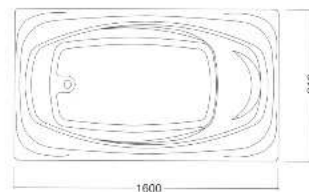

AR-169163
Size:1600×916×630(550)mm
Capacity:290L