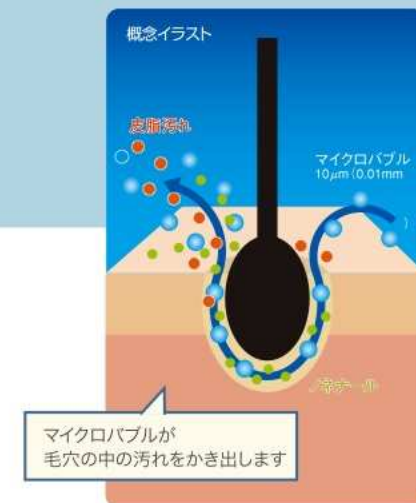

■長年悩んでいた水虫とかゆみが気にならなくなりました。これもマイクロバブルの殺菌効果でしょうか？(60歳男性)

※マイクロバブルバスの効果効能は人により異なります。

マイクロバブルとは

マイクロバブルとは、髪の毛の太さよりもずっと小さい直球数 10 マイクロメートル ($1\mu\text{m}=1/1000\text{mm}$) の「超微細な気泡」のことを言います。この小さな泡は容易に毛穴の奥にまで浸透し、皮脂の汚れや老廃物などをきれいに洗い落としてしまいます。しかもその洗浄力はマイクロバブル自体が持っている性質ですから、さまざまな洗浄剤やタオルの摩擦などお肌を刺激するものは、何一つ必要ありません。清潔なお肌を手に入れるためにすること、それは、ただ浴槽に浸かっているだけ。水面に浮かび上がってくる汚れで、その効果が実感できます。

■マイクロバブルの特性

マイクロバブル（微細気泡）の性質が明らかになったのは、つい近年になってからです。普通の泡は水の中を上昇し、水面でははじけてしましますが、マイクロバブルは水中で急速に縮小し、消滅（完全溶解）してしまいます。これはマイクロバブルが優れた気体の溶解能力を持っているということ。また泡の表面はマイナスの電気を帯びているので、プラスを帯びている汚れや垢を引き付ける特徴を持っています。

■マイナスイオンでリフレッシュ

マイクロバブルは、結合、破裂、分裂運動という過程で超音波を発生します。その「超音波気泡」は、水中を移動して最後には、水面から空気中に放たれます。このとき、たくさんの気泡が、無数の小さな水滴を空気中に飛び散らせるのです。水滴の表面はマイナスイオンに帯電しているため、空気中のプラスイオンは、水滴表面にくっつき、反対に水滴表面のマイナスイオンが空気中に放出されます。このように浴槽周辺の空気をマイナスイオン化します。