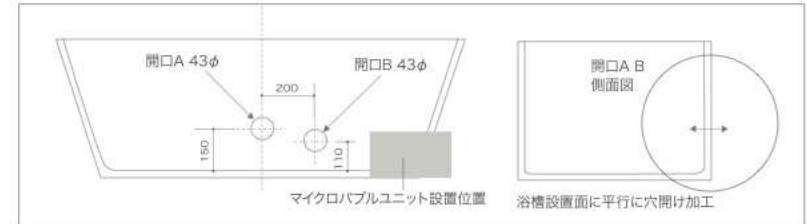

※マイクロバブル機能の詳細は P28,29,30 をご覧下さい。

※釉薬は窯により色が変化しますのでカタログの見本と相違がございます。焼成による色の違いがありますことをご了承くださいませ。

がらく がゆう
標準 (雅楽・雅癒) 仕様

※下部直径および下部幅は上部直径および幅より33cmマイナスとなります。

がゆうび
■マイクロバブル付き 雅癒美 仕様

通常の信楽焼浴槽の概念を逸脱した薄型の仕上がりにより
 繊細でシンプルなフォルムを実現いたしました。

Square 角型

商品番号	サイズ	重量	容量	価格		
				雅楽	雅癒	雅癒美
SQ-157151	上部幅 150×奥行き 710×高さ 51cm(下部直径 117cm)	約 185kg	390ℓ	¥1,240,000	¥1,290,000	¥1,773,000
SQ-167151	上部幅 160×奥行き 710×高さ 51cm(下部直径 127cm)	約 205kg	430ℓ	¥1,330,000	¥1,380,000	¥1,863,000
SQ-178051	上部幅 170×奥行き 800×高さ 51cm(下部直径 137cm)	約 220kg	515ℓ	¥1,520,000	¥1,570,000	¥2,053,000
SQ-188051	上部幅 180×奥行き 800×高さ 51cm(下部直径 147cm)	約 230kg	550ℓ	¥1,870,000	¥1,920,000	¥2,403,000