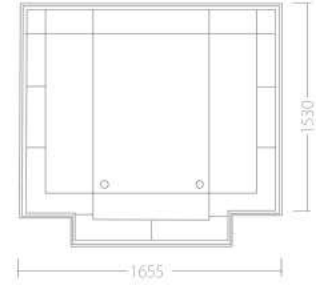

GOLD
MICROBUBBLE BATH

GO-171558
Size:1655×1530×580(500)mm
Capacity:450L

■ゲルマニウム&バドガシュタイン加工マイクロバブルバス GOLD

商品番号	サイズ	容量	価格
GO-171558	1655×1530×580(500)mm	450ℓ	¥1,500,000

※オプション プロア機能 ¥500,000
エプロン ¥105,000～
水中照明セット ¥178,500
工事費および運送費別途