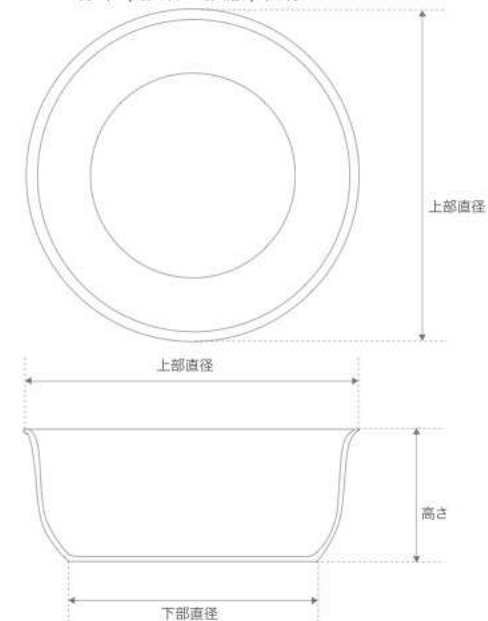

※マイクロバブル機能の詳細は P28,29,30 をご覧下さい。

※塗装は黒により色が変化しますのでカタログの見本と相違がございます。焼成による色の違いがありますことをご了承くださいませ。

■標準 (雅楽・雅癒) 仕様

※下部直径および下部幅は上部直径および幅より17.5~19cmマイナスとなります。

■マイクロバブル付き 雅癒美 仕様

Koban 小判型

商品番号	サイズ	重量	容量	価格		
				雅楽	雅癒	雅癒美
NSCB-0004	上部幅 120×奥行き 75×高さ 58cm(下部幅 101cm)	約 122kg	296ℓ	¥882,000	¥932,000	¥1,415,000
NSCB-0005	上部幅 150×奥行き 85×高さ 58cm(下部幅 132cm)	約 194kg	452ℓ	¥1,197,000	¥1,247,000	¥1,730,000
NSCB-0006	上部幅 180×奥行き 95×高さ 58cm(下部幅 162.5cm)	約 231kg	566ℓ	¥1,638,000	¥1,688,000	¥2,171,000

※マイクロバブル機能の詳細は P28,29,30 をご覧下さい。

※釉薬は窯により色が変化しますのでカタログの見本と相違がございます。焼成による色の違いがありますことをご了承くださいませ。

通常の信楽焼浴槽の概念を逸脱した薄型の仕上がりにより
繊細でシンプルなフォルムを実現いたしました。

Round 新丸型

がゆっぴ ■マイクロバブル付き 雅癒美 仕様

がらく がゆう ■標準 (雅楽・雅癒) 仕様

※下部直径および下部幅は上部直径および幅より32~34cmマイナスとなります。

商品番号	サイズ	重量	容量	価格		
				雅楽	雅癒	雅癒美
RO-130052	上部直径 130×高さ 52cm(下部直径 97cm)	約 185kg	475ℓ	¥1,058,000	¥1,108,000	¥1,591,000
RO-140052	上部直径 140×高さ 52cm(下部直径 107cm)	約 205kg	560ℓ	¥1,373,000	¥1,423,000	¥1,906,000
RO-150052	上部直径 150×高さ 52cm(下部直径 117cm)	約 230kg	605ℓ	¥1,870,000	¥1,920,000	¥2,403,000
RO-160052	上部直径 160×高さ 52cm(下部直径 127cm)	約 250kg	765ℓ	¥2,150,000	¥2,200,000	¥2,683,000
RO-170052	上部直径 170×高さ 52cm(下部直径 137cm)	約 280kg	880ℓ	¥2,380,000	¥2,430,000	¥2,913,000
RO-180052	上部直径 180×高さ 52cm(下部直径 147cm)	約 305kg	1000ℓ	¥2,850,000	¥2,900,000	¥3,383,000

※マイクロバブル機能の詳細は P28,29,30 をご覧ください。

※釉薬は窯により色が変わりますのでカタログの見本と相違がございます。焼成による色の違いがありますことをご了承くださいませ。

■標準 (雅楽・雅癒) 仕様

※下部直径および下部幅は上部直径および幅より26~33cmマイナスとなります。

■マイクロバブル付き 雅癒美 仕様

通常の信楽焼浴槽の概念を逸脱した薄型の仕上がりにより
繊細でシンプルなフォルムを実現いたしました。