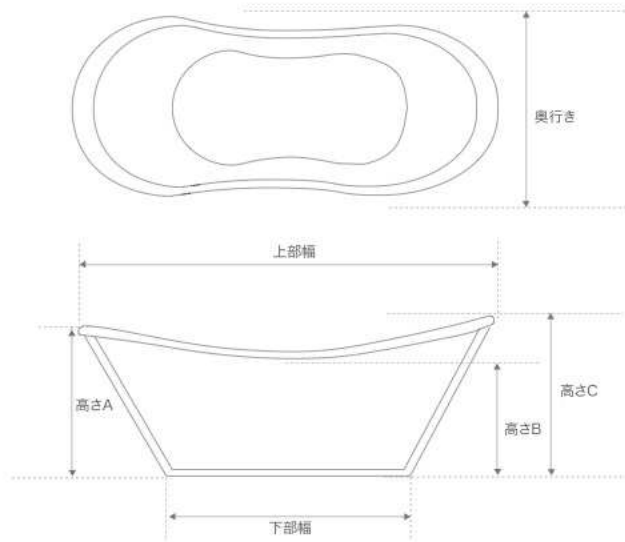

※マイクロバブル機能の詳細は P28,29,30 をご覧下さい。

※釉薬は窯により色が変化しますのでカタログの見本と相違がございます。焼成による色の違いがありますことをご了承くださいませ。

がらく がゆう
標準 (雅楽・雅癒) 仕様

※下部直径および下部幅は上部直径および幅より33cmマイナスとなります。

がゆうび
■マイクロバブル付き 雅癒美 仕様

通常の信楽焼浴槽の概念を逸脱した薄型の仕上がりにより
 繊細でシンプルなフォルムを実現いたしました。

Square 角型

商品番号	サイズ	重量	容量	価格		
				雅楽	雅癒	雅癒美
SQ-157151	上部幅 150×奥行き 710×高さ 51cm(下部直径 117cm)	約 185kg	390ℓ	¥1,240,000	¥1,290,000	¥1,773,000
SQ-167151	上部幅 160×奥行き 710×高さ 51cm(下部直径 127cm)	約 205kg	430ℓ	¥1,330,000	¥1,380,000	¥1,863,000
SQ-178051	上部幅 170×奥行き 800×高さ 51cm(下部直径 137cm)	約 220kg	515ℓ	¥1,520,000	¥1,570,000	¥2,053,000
SQ-188051	上部幅 180×奥行き 800×高さ 51cm(下部直径 147cm)	約 230kg	550ℓ	¥1,870,000	¥1,920,000	¥2,403,000

※マイクロバブル機能の詳細は P28,29,30 をご覧下さい。

※手作りの焼物のため、自然な乾燥・焼成によるひずみが出る場合がございます。
 ※釉薬は窯により色が変化しますのでカタログの見本と相違がございます。焼成による色の違いがありますことをご了承くださいませ。

がらく がゆう
■標準 (雅楽・雅癒) 仕様

※下部直径および下部幅は上部直径および幅より約70cmマイナスとなります。

がゆうび
■マイクロバブル付き 雅癒美 仕様

Special 特注モデル

商品番号	サイズ	重量	容量	価格		
				雅楽	雅癒	雅癒美
SPCB-0001	上部幅 162×奥行き 75×高さ A 64 / 高さ B 53 / 高さ C 70cm(下部幅 92cm)	約 150kg	280ℓ	¥1,800,000	¥1,850,000	¥2,333,000

※マイクロバブル機能の詳細は P28,29,30 をご覧下さい。

※釉薬は窯により色が変化しますのでカタログの見本と相違がございます。焼成による色の違いがあることをご了承くださいませ。