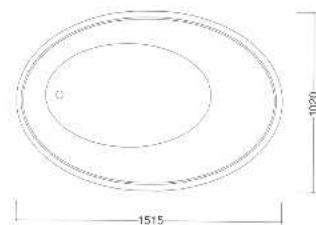

HARP
MICROBUBBLE BATH

BIO
MICROBUBBLE BATH

■ゲルマニウム&バドガシュタイン加エマイクロバブルバス BIO HARP

商品名	商品番号	サイズ	容量	価格
BIO	BI-151060	1515×1020×605(525)mm	300ℓ	¥1,200,000
HARP	HA-191162	1870×1124×620(540)mm	350ℓ	¥1,200,000
	HA-191162(スカート付き)	1870×1124×620mm	350ℓ	¥1,480,000

※オプション プロア機能 ¥500,000
エプロン ¥105,000～
水中照明セット ¥178,500
工事費および運送費別途