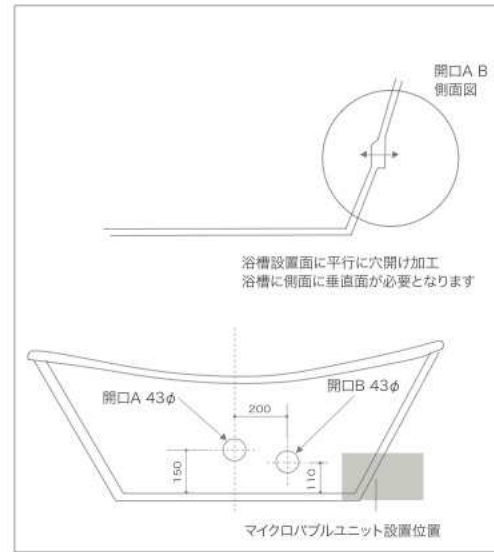

Square 角型

商品番号	サイズ	重量	容量	価格		
				雅楽	雅癒	雅癒美
SQ-157151	上部幅 150×奥行き 710×高さ 51cm(下部直径 117cm)	約 185kg	390ℓ	¥1,240,000	¥1,290,000	¥1,773,000
SQ-167151	上部幅 160×奥行き 710×高さ 51cm(下部直径 127cm)	約 205kg	430ℓ	¥1,330,000	¥1,380,000	¥1,863,000
SQ-178051	上部幅 170×奥行き 800×高さ 51cm(下部直径 137cm)	約 220kg	515ℓ	¥1,520,000	¥1,570,000	¥2,053,000
SQ-188051	上部幅 180×奥行き 800×高さ 51cm(下部直径 147cm)	約 230kg	550ℓ	¥1,870,000	¥1,920,000	¥2,403,000

※マイクロバブル機能の詳細は P28,29,30 をご覧下さい。

※手作りの焼物のため、自然な乾燥・焼成によるひずみが出る場合がございます。
 ※釉薬は窯により色が変化しますのでカタログの見本と相違がございます。焼成による色の違いがありますことをご了承くださいませ。

がらく がゆう
■標準 (雅楽・雅癒) 仕様

※下部直径および下部幅は上部直径および幅より約70cmマイナスとなります。

がゆうび
■マイクロバブル付き 雅癒美 仕様

Special 特注モデル

商品番号	サイズ	重量	容量	価格		
				雅楽	雅癒	雅癒美
SPCB-0001	上部幅 162×奥行き 75×高さ A 64 / 高さ B 53 / 高さ C 70cm(下部幅 92cm)	約 150kg	280ℓ	¥1,800,000	¥1,850,000	¥2,333,000

※マイクロバブル機能の詳細は P28,29,30 をご覧下さい。

※釉薬は窯により色が変化しますのでカタログの見本と相違がございます。焼成による色の違いがあることをご了承くださいませ。