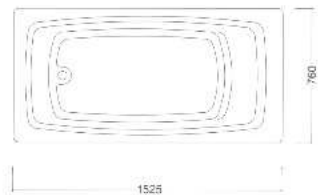

EC-157654

Size:1525×760×540(460)mm
Capacity:280L

■ゲルマニウム&バドガシュタイン加工マイクロバブルバス ECONO

商品番号	サイズ	容量	価格
EC-137663	1300×760×630(550)mm	250ℓ	¥1,130,000
EC-147663	1350×760×630(550)mm	260ℓ	¥1,140,000
EC-147654	1400×760×540(460)mm	270ℓ	¥1,150,000
EC-157654	1525×760×540(460)mm	280ℓ	¥1,160,000