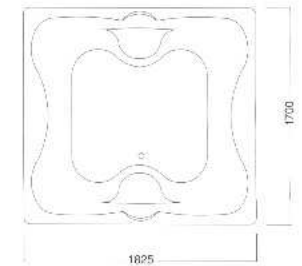

■ゲルマニウム&バドガシュタイン加エマイクロバブルバス BIO HARP

商品名	商品番号	サイズ	容量	価格
BIO	BI-151060	1515×1020×605(525)mm	300ℓ	¥1,200,000
HARP	HA-191162	1870×1124×620(540)mm	350ℓ	¥1,200,000
	HA-191162(スカート付き)	1870×1124×620mm	350ℓ	¥1,480,000

HA-191162(スカート付)
Size:1870×1124×620mm
Capacity:350L

※オプション プロア機能 ¥500,000
 エプロン ¥105,000～
 水中照明セット ¥178,500
 工事費および運送費別途

LAND
MICROBUBBLE BATH

LA-121468
Size:1160×1420×680mm
Capacity:530L

SOFIA
MICROBUBBLE BATH

SO-181764
Size:1825×1700×640(560)mm
Capacity:660L

■ゲルマニウム&パドガシュタイン加工マイクロバブルバス LAND SOFIA

商品名	商品番号	サイズ	容量	価格
LAND	LA-121468	1160×1420×680(600)mm	530ℓ	¥1,260,000
SOFIA	SO-181764	1825×1700×640(560)mm	660ℓ	¥1,400,000